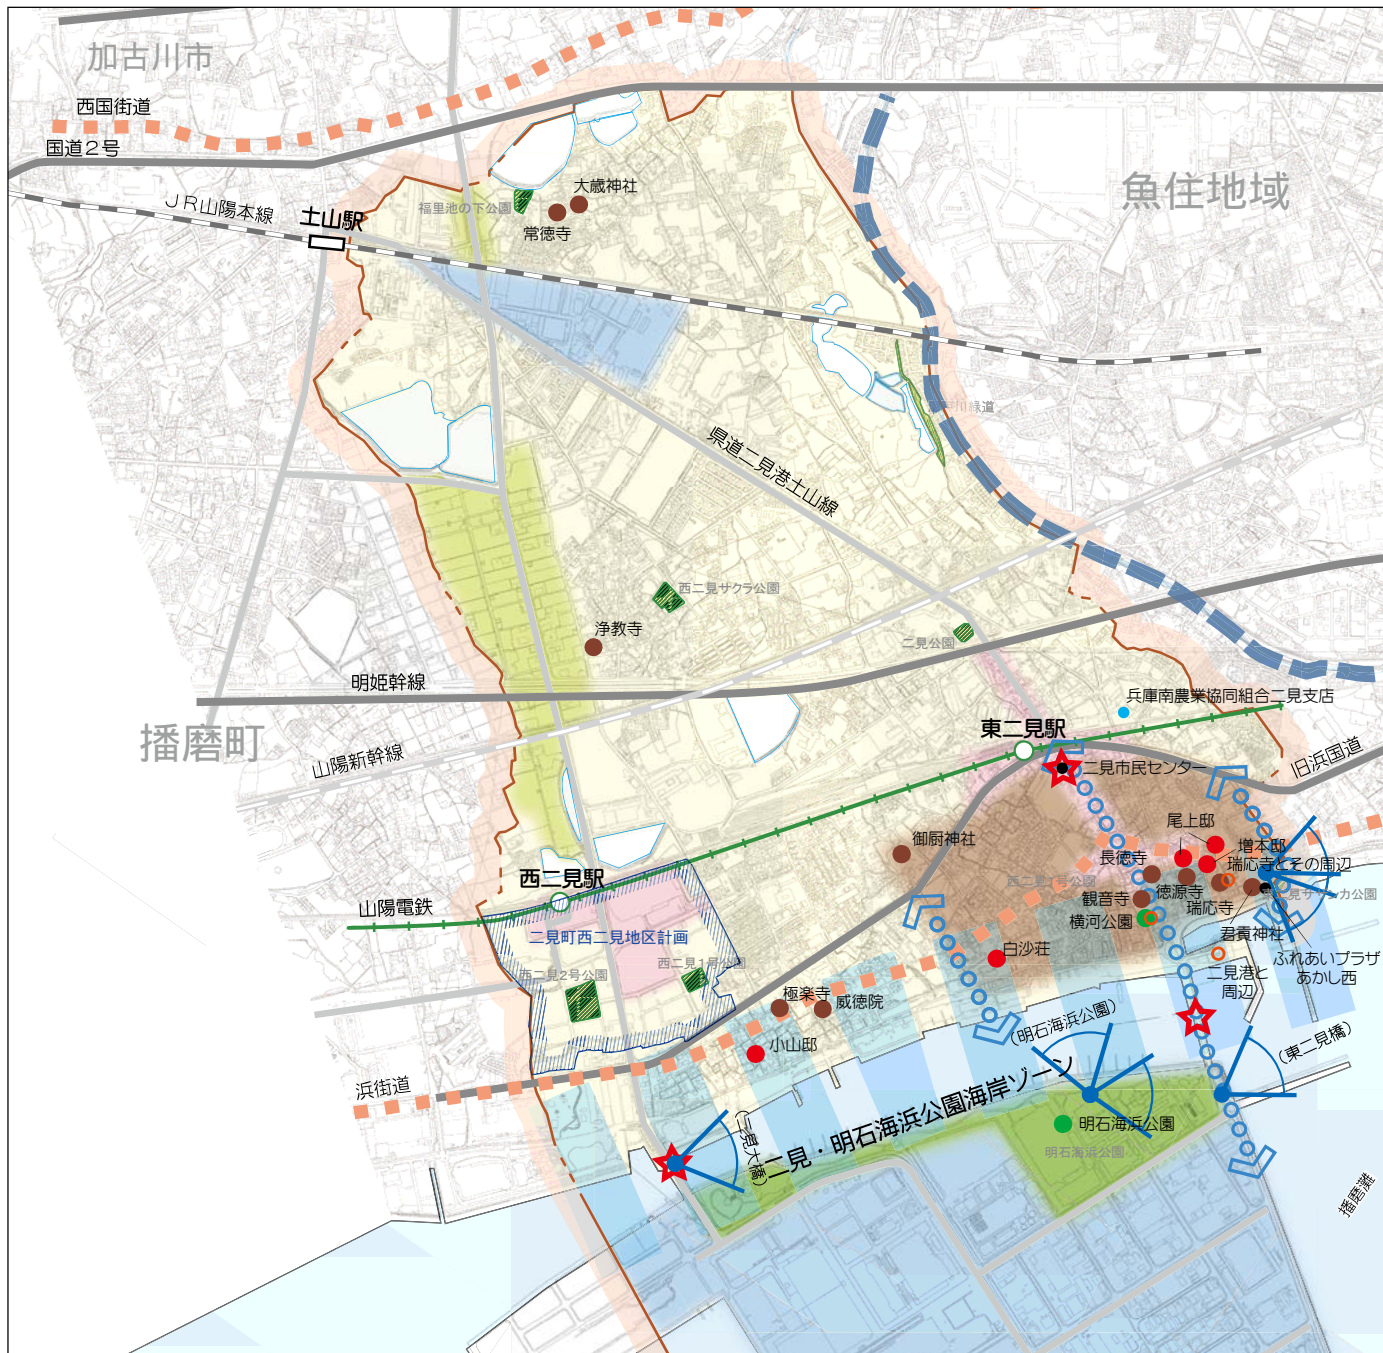

二見地域

凡例

面	点
<ul style="list-style-type: none"> 田園ゾーン 公園・緑地ゾーン 海浜ゾーン 歴史ゾーン 住宅ゾーン 商業ゾーン 工業ゾーン 	<ul style="list-style-type: none"> シンボルポイント まちかどポイント 歴史ポイント(重要建築物*) 歴史ポイント(建築物) 憩いのポイント 憩いのポイント(都市公園) <p>[*都市景観形成重要建築物]</p>
	眺望景観
	 眺望点
線	その他
<ul style="list-style-type: none"> 主要な道路軸 まちを彩る道 河川軸 	<ul style="list-style-type: none"> わがまちあかし景観50選 明石市都市景観賞 旧街道筋 地区計画区域

S = 1 : 20,000
0 200 400 800m