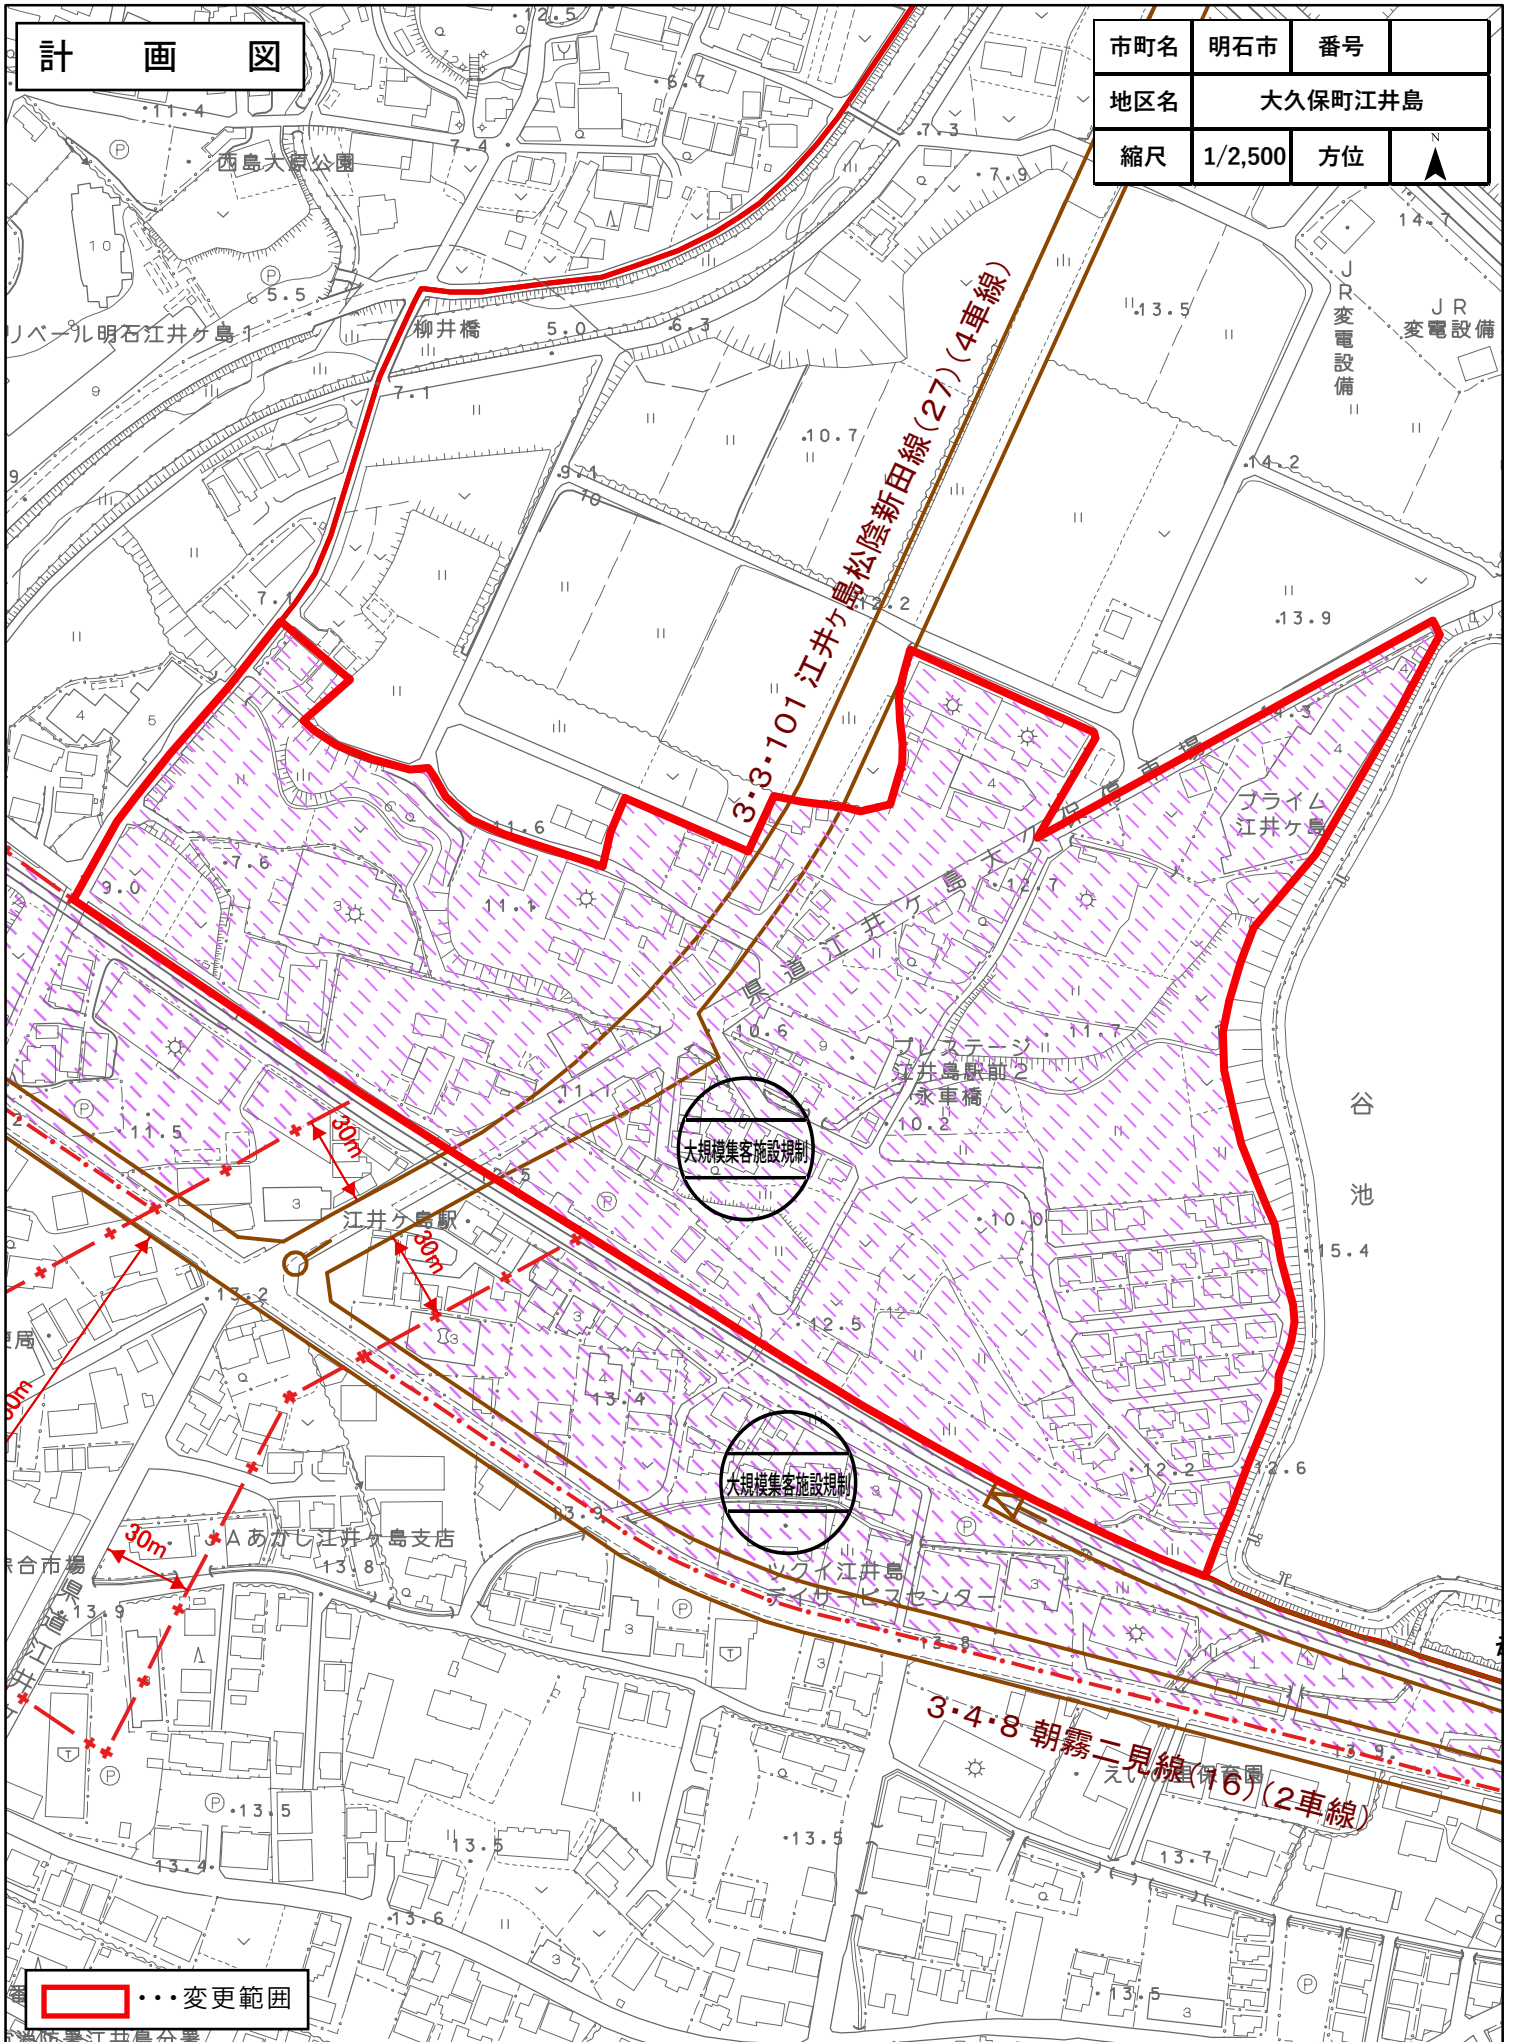

計 画 図

市町名	明石市	番号	
地区名	大久保町江井島		
縮尺	1/2,500	方位	

 ...変更範囲

1:2,500

0 25 50 100
メートル