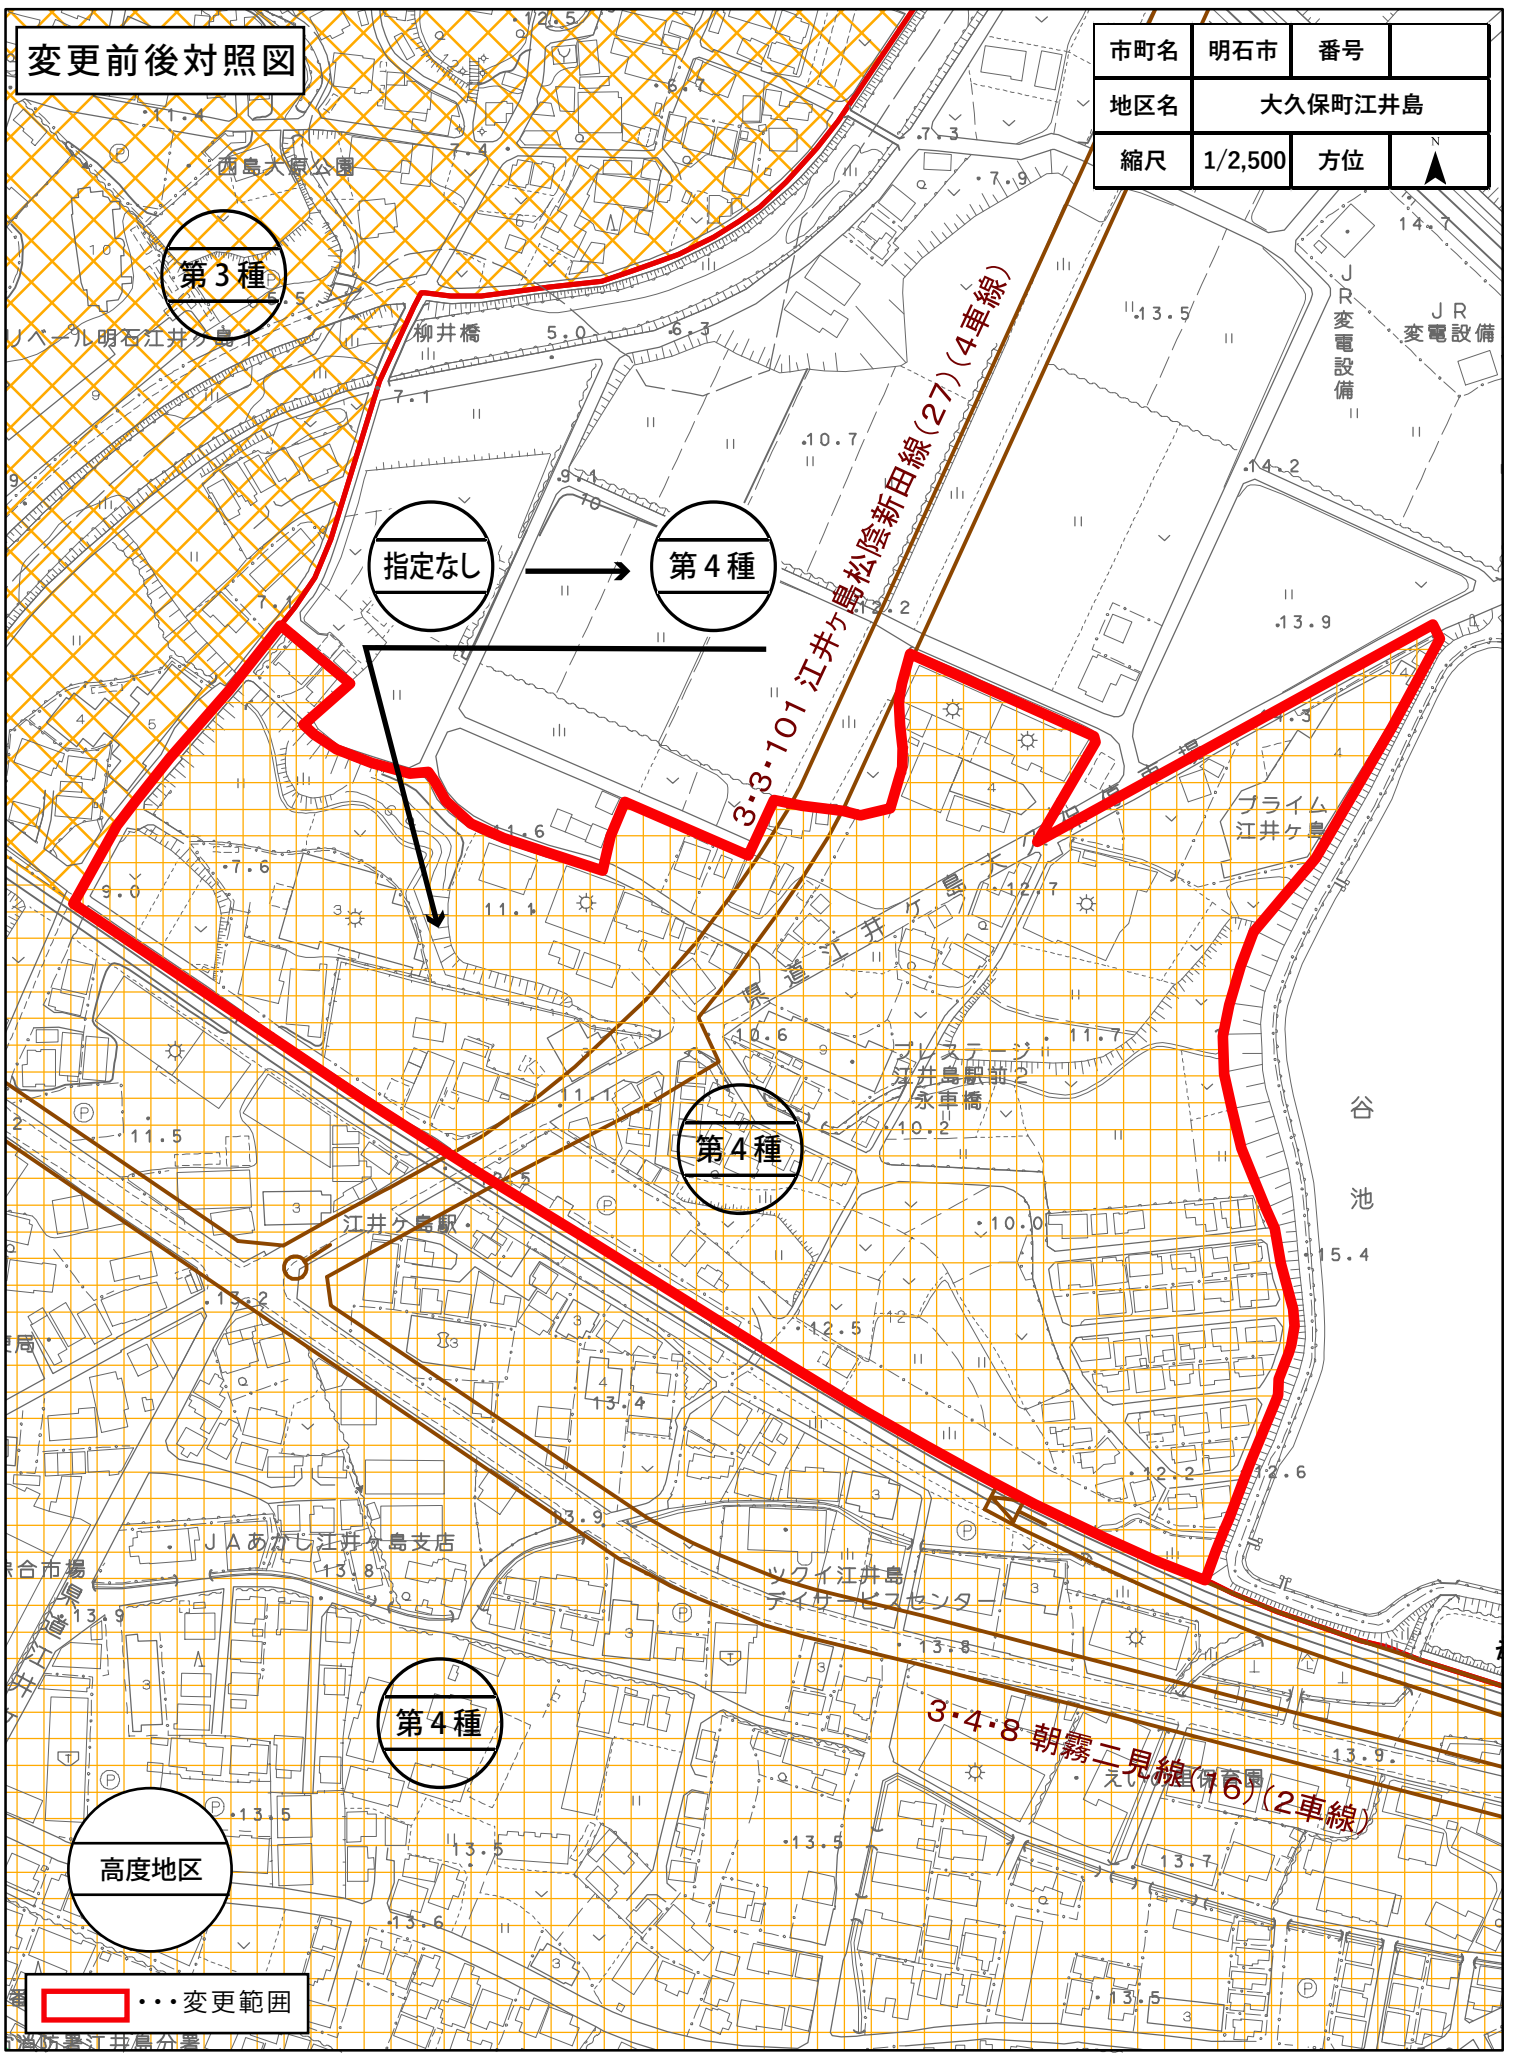

変更前後対照図

市町名	明石市	番号	
地区名	大久保町江井島		
縮尺	1/2,500	方位	N

.....変更範囲

1:2,500