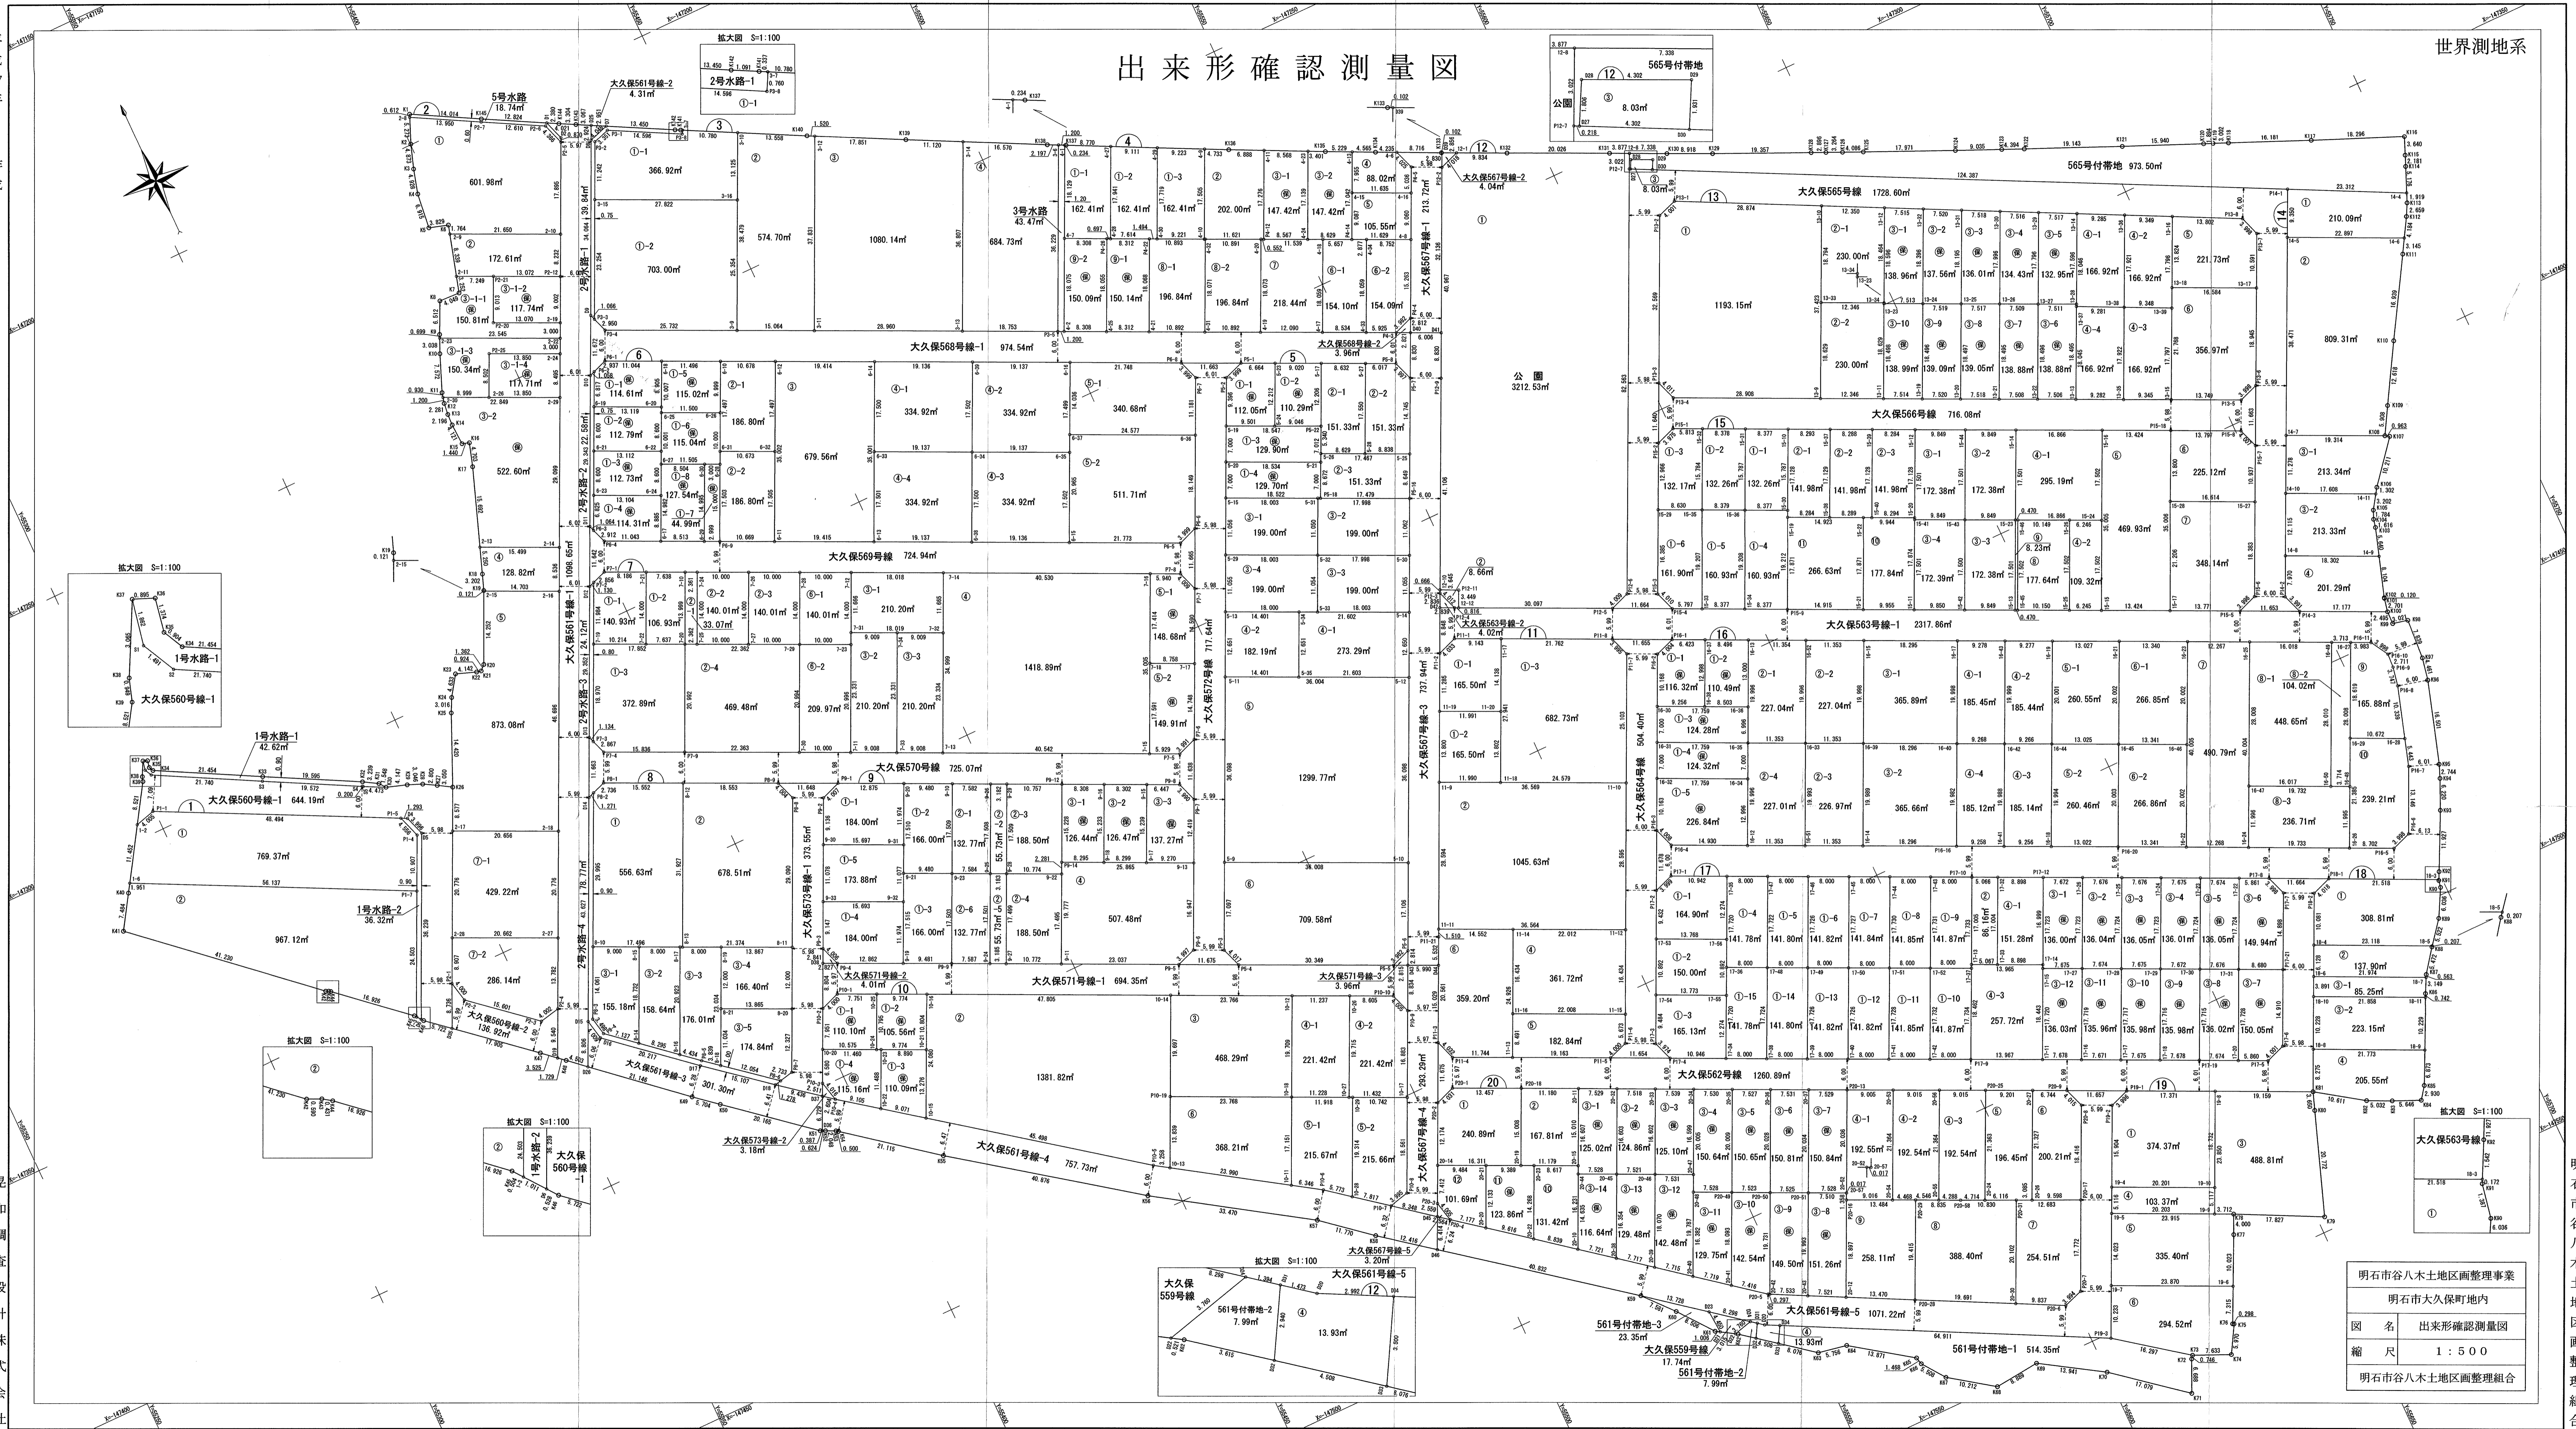

出来形確認測量図

平成17年5月作成

晃和調査設計株式会社

明石市谷八木地区画整理事業	
明石市大久保町地内	
図名	出来形確認測量図
縮尺	1:500
明石市谷八木地区画整理組合	

明石市谷八木地区画整理組合