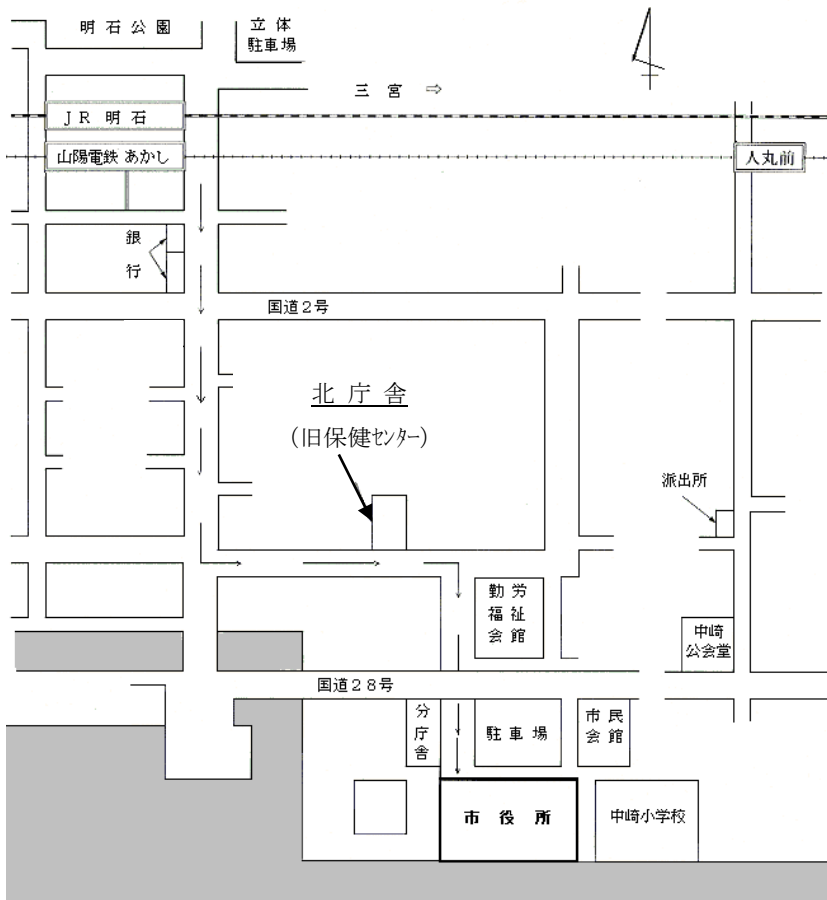

※ ご自身の集合時間、集合場所を必ずご確認ください。

— 明石市役所周辺案内図 —

— 議会棟2階 第1委員会室 案内図 —