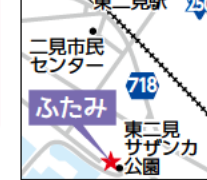

ふたみ 総合支援センター

場所/ふれあいプラザあかし西1階 (二見町東二見1836-1)