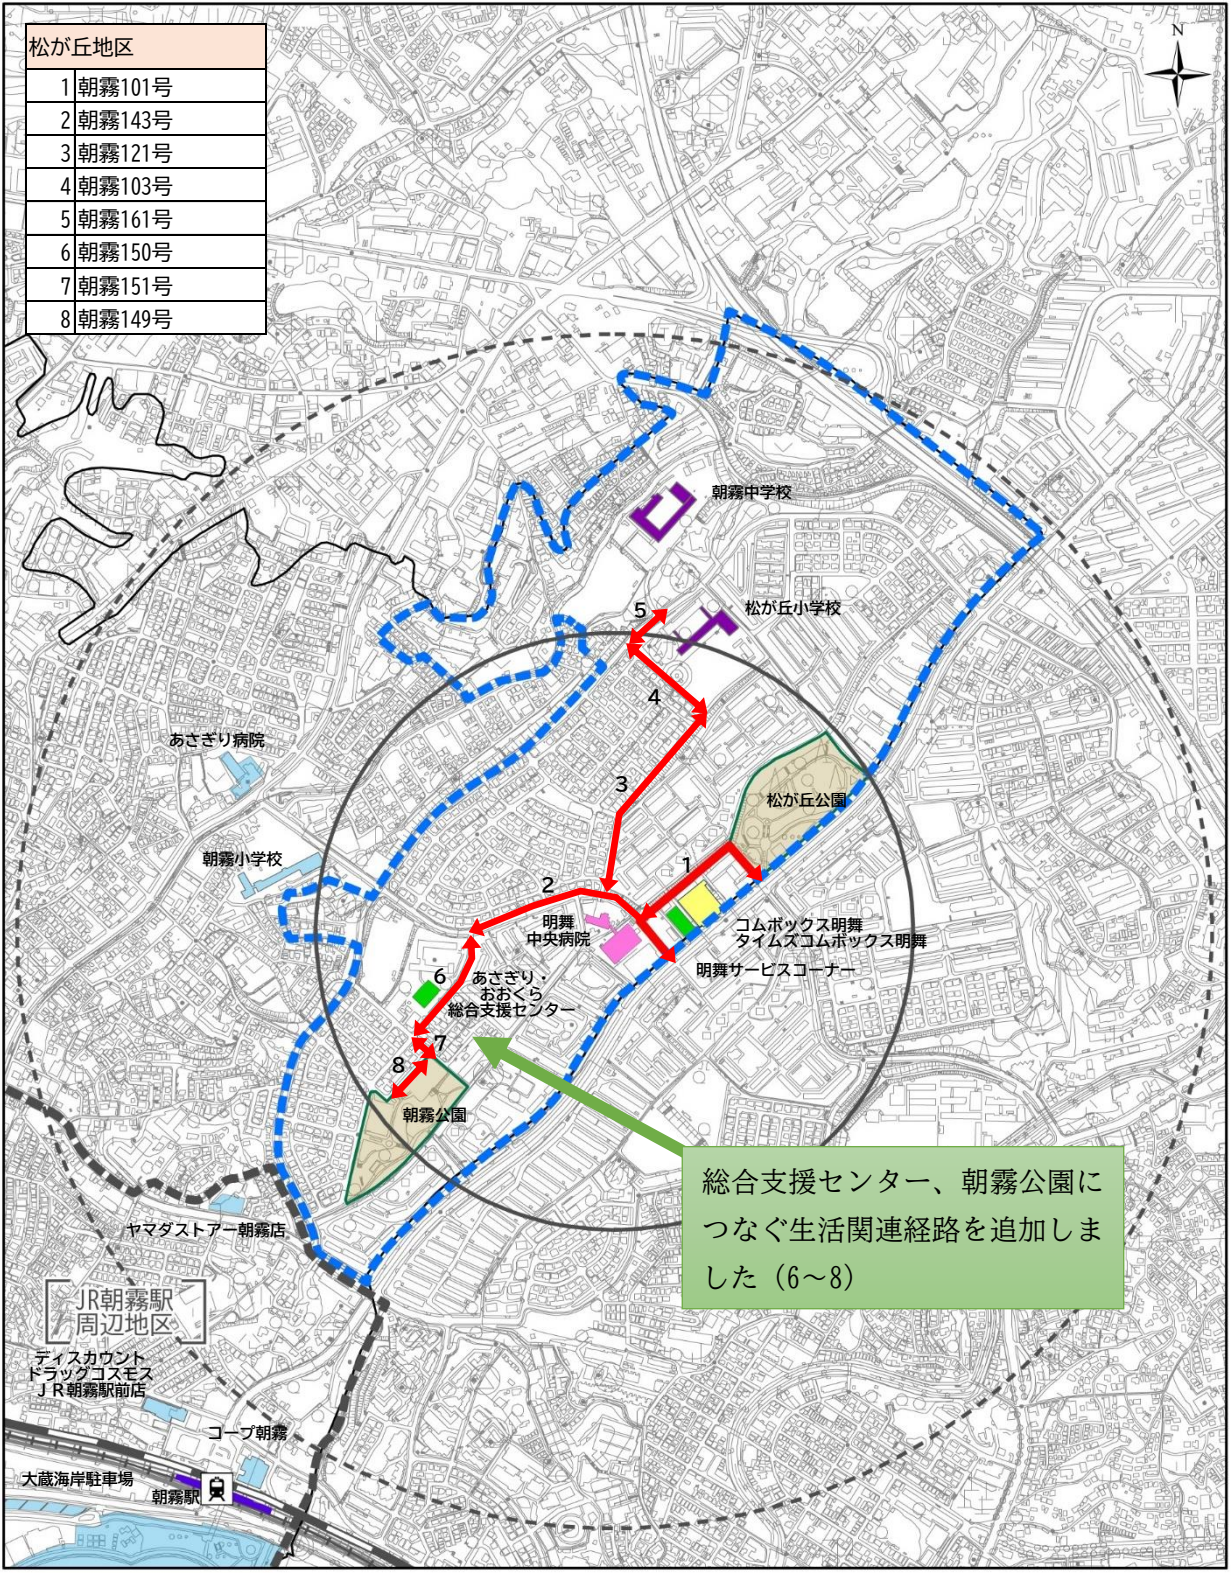

JR魚住駅 周辺地区

生活関連施設

 公共施設等	 商業施設	 都市公園
 旅客施設	 医療・保健・福祉施設	 路外駐車場
 教育・文化施設	 宿泊施設	 学校

 駅から500m圏	 移動等円滑化促進地区	 促進地区外の生活関連施設・主要な施設
 駅から1000m圏	 生活関連経路	 市境

松が丘地区

生活関連施設

公共施設等	商業施設	都市公園
旅客施設	医療・保健・福祉施設	路外駐車場
教育・文化施設	宿泊施設	学校

○ 地区の中心地から500m圏
 ○ 地区の中心地から1000m圏
 移動等円滑化促進地区
 生活関連経路
 促進地区外的生活関連施設・主要な施設
 市境

松が丘地区	
1	朝霧101号
2	朝霧143号
3	朝霧121号
4	朝霧103号
5	朝霧161号
6	朝霧150号
7	朝霧151号
8	朝霧149号

総合支援センター、朝霧公園につなぐ生活関連経路を追加しました (6~8)