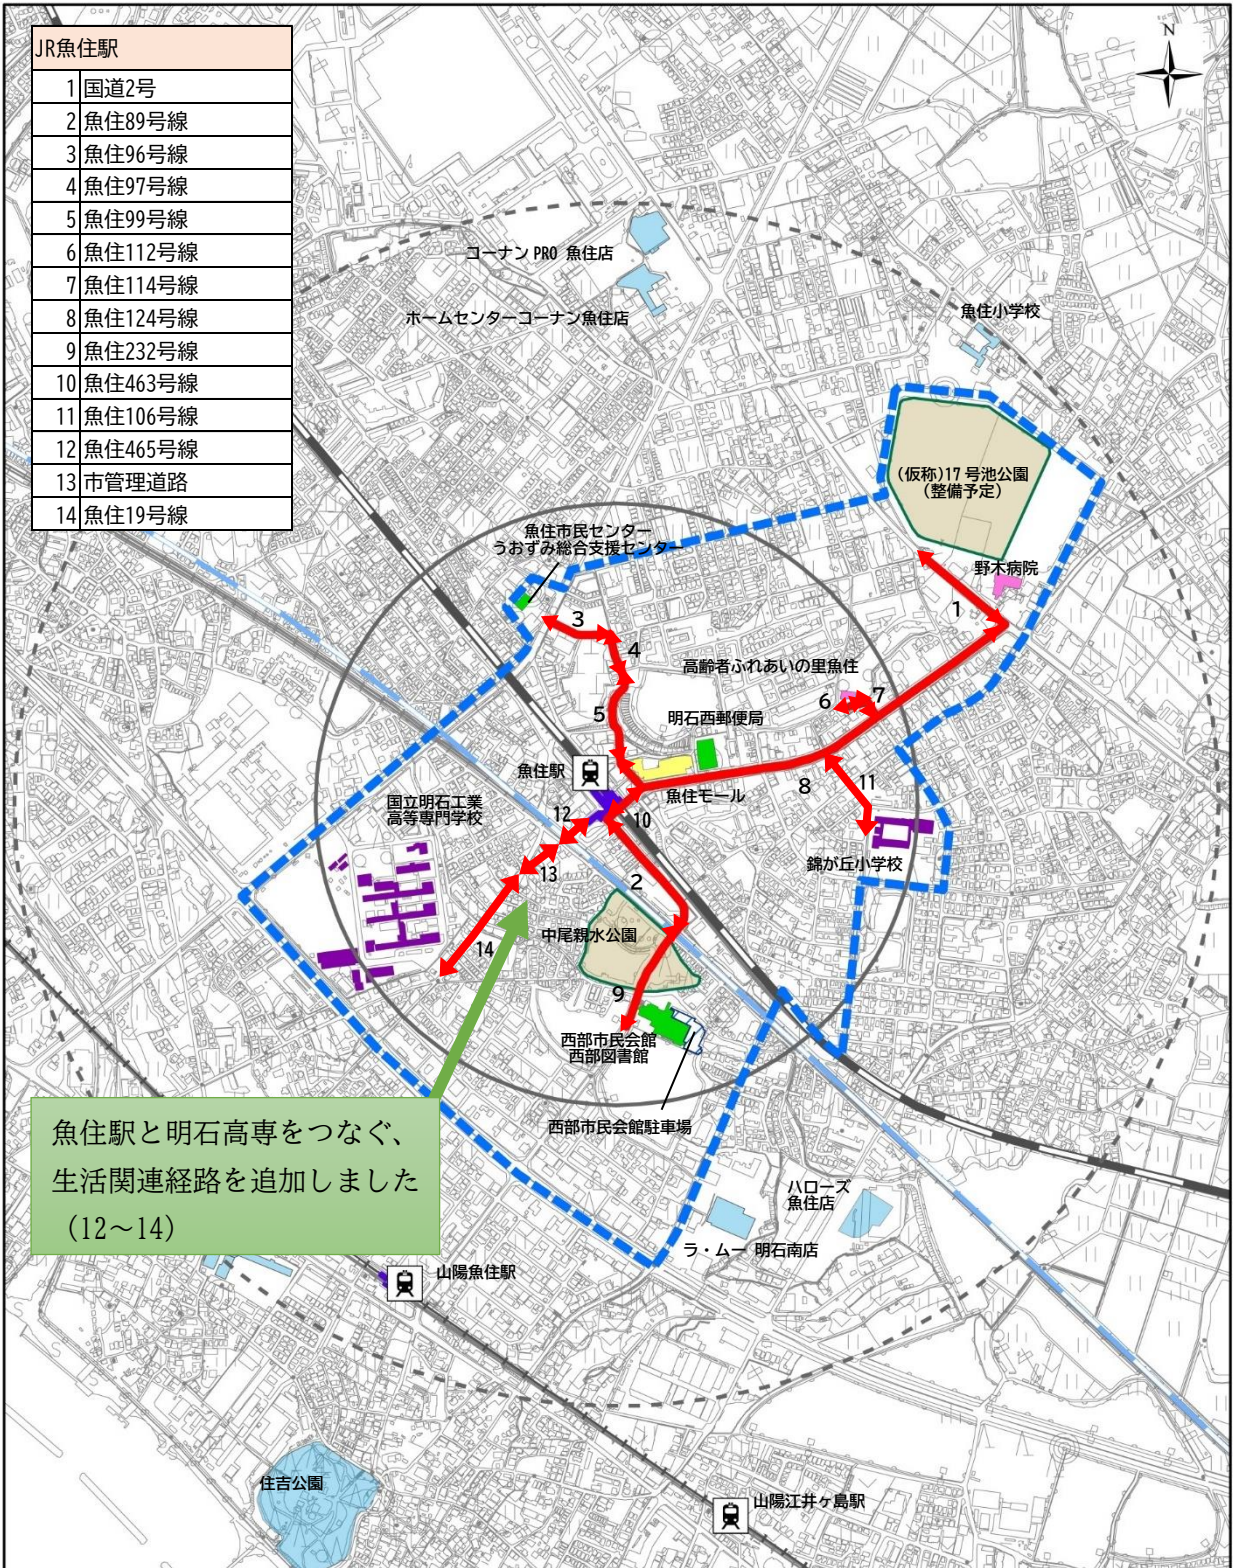

JR魚住駅 周辺地区

生活関連施設

 公共施設等	 商業施設	 都市公園
 旅客施設	 医療・保健・福祉施設	 路外駐車場
 教育・文化施設	 宿泊施設	 学校

 駅から500m圏	 移動等円滑化促進地区	 促進地区外の生活関連施設・主要な施設
 駅から1000m圏	 生活関連経路	 市境

松が丘地区

生活関連施設

公共施設等	商業施設	都市公園
旅客施設	医療・保健・福祉施設	路外駐車場
教育・文化施設	宿泊施設	学校

○ 地区の中心地から500m圏
 ○ 地区の中心地から1000m圏
 移動等円滑化促進地区
 生活関連経路
 促進地区外的生活関連施設・主要な施設
 市境

松が丘地区	
1	朝霧101号
2	朝霧143号
3	朝霧121号
4	朝霧103号
5	朝霧161号
6	朝霧150号
7	朝霧151号
8	朝霧149号

総合支援センター、朝霧公園につなぐ生活関連経路を追加しました (6~8)