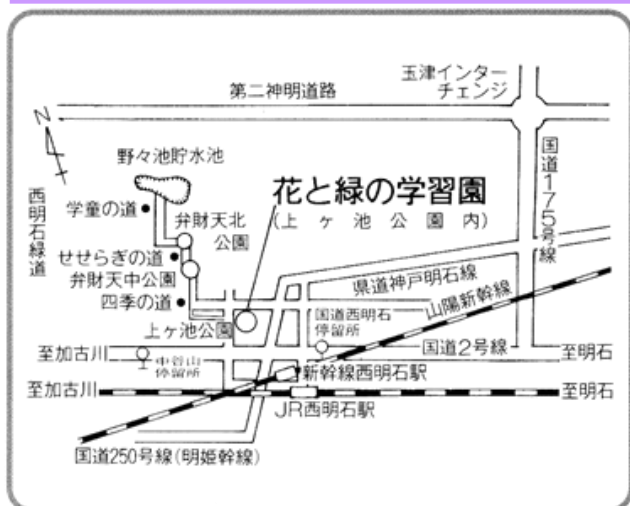

秋の山野草展

主催・・明石市、明石草友会

♪草花も秋の装いでお待ちしています♪

モウセンゴケ

日 時 10月29日(土) 9時～16時
10月30日(日) 9時～16時
場 所 明石市立 花と緑の学習園

住所：明石市小久保1丁目10-3

(問合せ)Tel：(078)924-6111

(HP)<http://hanatomidori.sakura.ne.jp/>

入 場 料 無料

*新型コロナウイルス感染症関連の情勢により中止にする場合があります。

中止にする場合、花と緑の学習園HP、明石市HPにてお知らせします。

*会場混雑時は、入場制限させていただく場合があります。

◆当日は「山野草の販売」・「寄植え体験」も行います。

◆会場には電車・バス等でご来場ください。

(JR西明石駅より徒歩8分)

*開催当日の午前7時時点で警報が発令された場合は中止といたします。