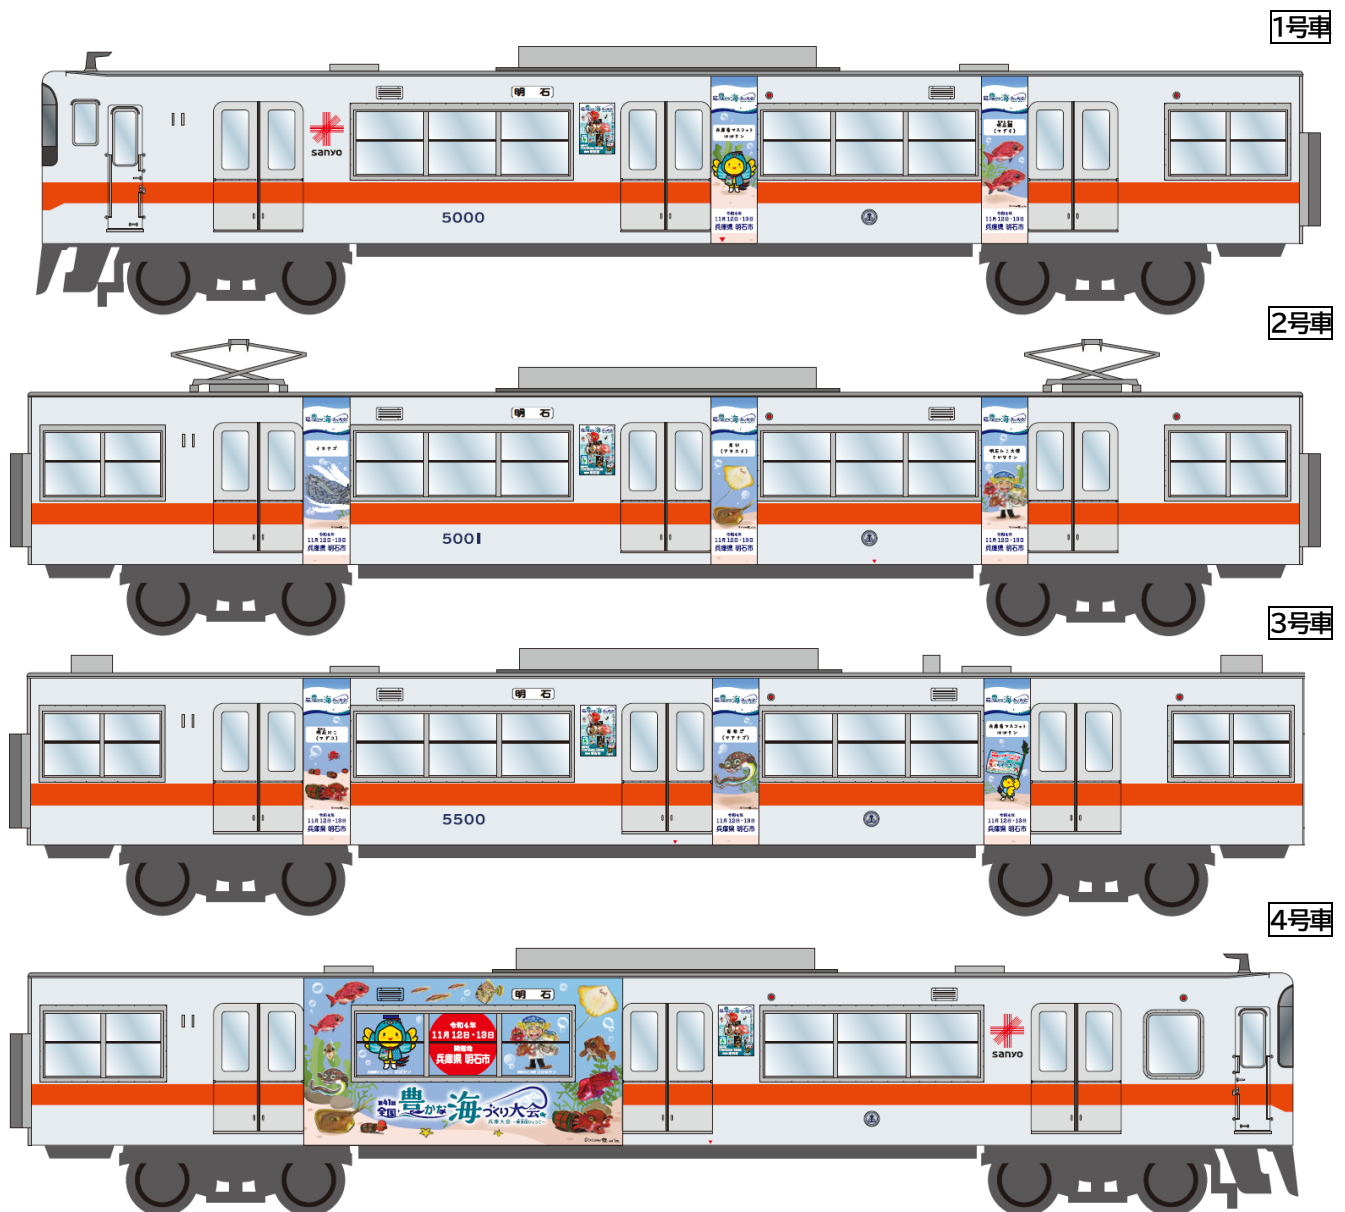

山陽電車「豊かな海づくり号」デザイン(全車両のイメージ)