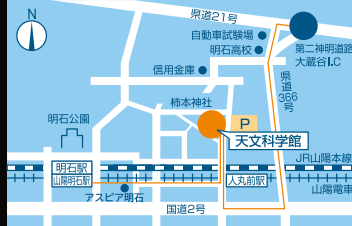

帰還カプセル 特別展示 in 明石

はやぶさ2は、小惑星リュウグウで困難なミッションを次々と成功させた探査機です。はやぶさ2のカプセルは、6年間・52億kmを旅し、2020年にリュウグウの砂などを地球に届けました。人類の宝である帰還カプセルを、この機会にぜひご覧ください。

帰還カプセル回収の様子 ©JAXA

地球帰還 / カプセル分離

2022年1月21日(金)～25日(火) 事前申込制

会場：明石市立天文科学館 3階特別展示室 他
申込：2021年12月11日(土)9時より前日17時まで、当館ホームページの申込フォームにて受付(先着順)
※ホームページから申し込みができない場合は電話でお問い合わせください。

他にも
・インスツルメントモジュール(実物)
・搭載電子機器部(実物)
・前面ヒートシールド(レプリカ)

・ターゲットマーカーのフィルム
・小惑星リュウグウの3D形状モデル
などを展示!

※展示品の撮影はできません。

- ・1月20日(木)と1月26日(水)は搬出入のため休館します。
- ・駐車場は混雑が予想されます。公共交通機関をご利用ください。
- ・展示期間中は特別展「全国カレンダー展」や常設展の一部が見学できません。
- ・新型コロナウイルス感染症対策へのご協力をお願いいたします。
- ・その他、詳しくは当館ホームページをご覧ください。

〔開館時間〕9時30分～17時
(最終入館は16時30分)
〔観覧料〕大人700円
(高校生以下無料)
〔駐車場〕2時間まで200円
(以降1時間ごとに100円)

- 人丸前駅(山陽電車)から北へ徒歩3分
- 明石駅(JR・山陽電車)から東へ徒歩15分

主催：明石市立天文科学館
協力：宇宙航空研究開発機構 (JAXA)

〒673-0877 明石市人丸町2-6
TEL：078-919-5000 FAX：078-919-6000 HP：https://www.am12.jp/