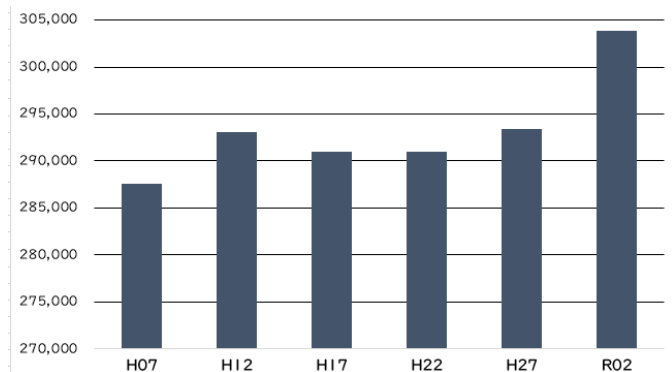

記 者 提 供 資 料
2021年(令和3年)5月21日
総務局総務管理室情報管理課(後藤、高田、福田) (直通)078-918-5073 (内線)7590

報道機関 各位

明石市の人口が30万人になりました(令和2年国勢調査速報値)

令和2年10月1日現在で実施した国勢調査の速報集計結果は次のとおりとなりました。

区 分	人 口(人)			世帯数 (世帯)
	総 数	男	女	
令和2年国勢調査速報人口	303,838	146,778	157,060	133,661
対 平成27年国勢調査比増減	+10,429	+4,977	+5,452	+11,771
平成27年国勢調査人口	293,409	141,801	151,608	121,890
【参考】				
令和2年10月1日推計人口 (平成27年国勢調査人口による推計)	299,765	144,849	154,916	129,853
令和3年4月1日 住民基本台帳人口	304,189	146,997	157,192	140,403

令和2年国勢調査要計表による推計人口は、令和3年6月1日から適用する予定です。

この速報値は要計表による人口・世帯を明石市独自の集計したもので、後日、総務省統計局が公表する結果と異なる場合があります。

図1 国勢調査人口の推移

(1) 前回調査からの増減

令和2年国勢調査要計表による明石市の人口は303,838人で、前回調査(平成27年10月1日現在)に比べ10,429人の増加となりました。

(2) これまでの国勢調査結果

過去の人口は次のとおりです。

平成7年	平成12年	平成17年	平成22年	平成27年	令和2年
287,606	293,117	291,027	290,959	293,409	303,838