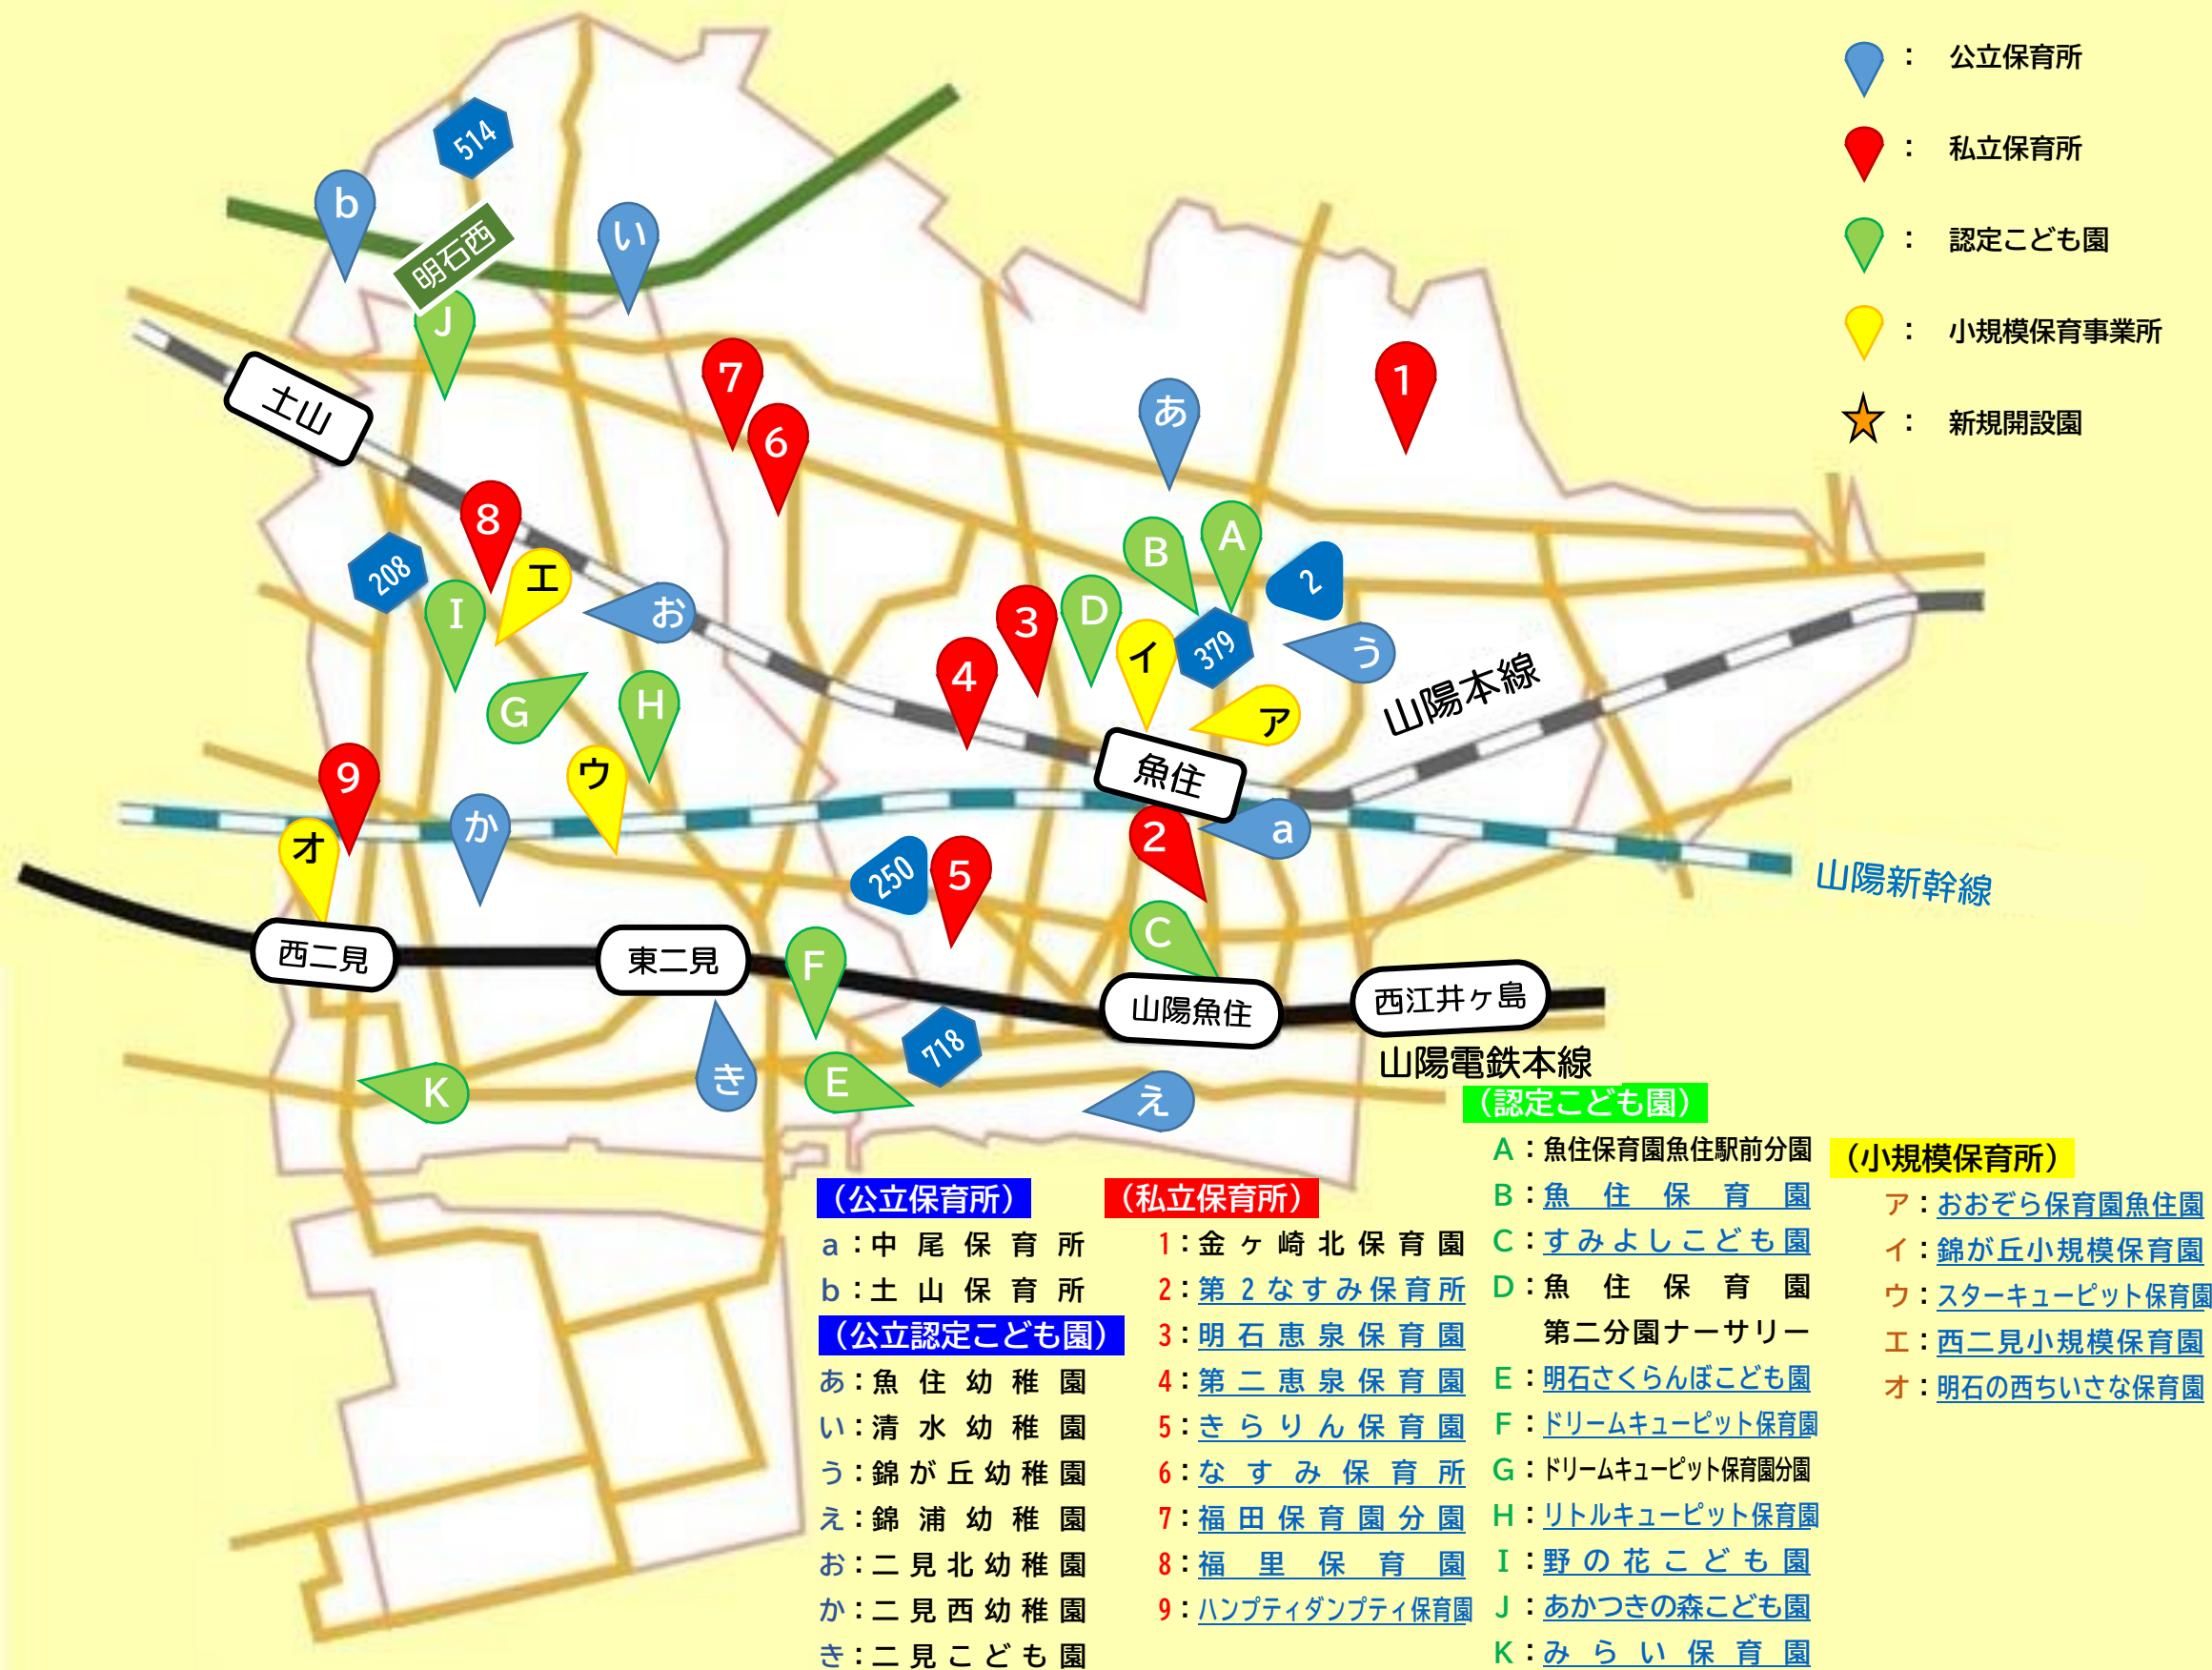

西部地区（魚住・二見）

- : 公立保育所
- : 私立保育所
- : 認定こども園
- : 小規模保育事業所
- ★ : 新規開設園

(公立保育所)

- a : 中尾保育所
- b : 土山保育所

(公立認定こども園)

- あ : 魚住幼稚園
- い : 清水幼稚園
- う : 錦が丘幼稚園
- え : 錦浦幼稚園
- お : 二見北幼稚園
- か : 二見西幼稚園
- き : 二見こども園

(私立保育所)

- 1 : 金ヶ崎北保育園
- 2 : 第2なすみ保育所
- 3 : 明石恵泉保育園
- 4 : 第二恵泉保育園
- 5 : きらりん保育園
- 6 : なすみ保育所
- 7 : 福田保育園分園
- 8 : 福里保育園
- 9 : ハンプティダンプティ保育園

(認定こども園)

- A : 魚住保育園魚住駅前分園
- B : 魚住保育園
- C : すみよしこども園
- D : 魚住保育園第二分園ナーサリー
- E : 明石さくらんぼこども園
- F : ドリームキューピット保育園
- G : ドリームキューピット保育園分園
- H : リトルキューピット保育園
- I : 野の花こども園
- J : あかつきの森こども園
- K : みらい保育園

(小規模保育所)

- ア : おおぞら保育園魚住園
- イ : 錦が丘小規模保育園
- ウ : スターキューピット保育園
- エ : 西二見小規模保育園
- オ : 明石の西ちいさな保育園

(注) 地図はおおよその位置ですので、あらかじめご了承ください。