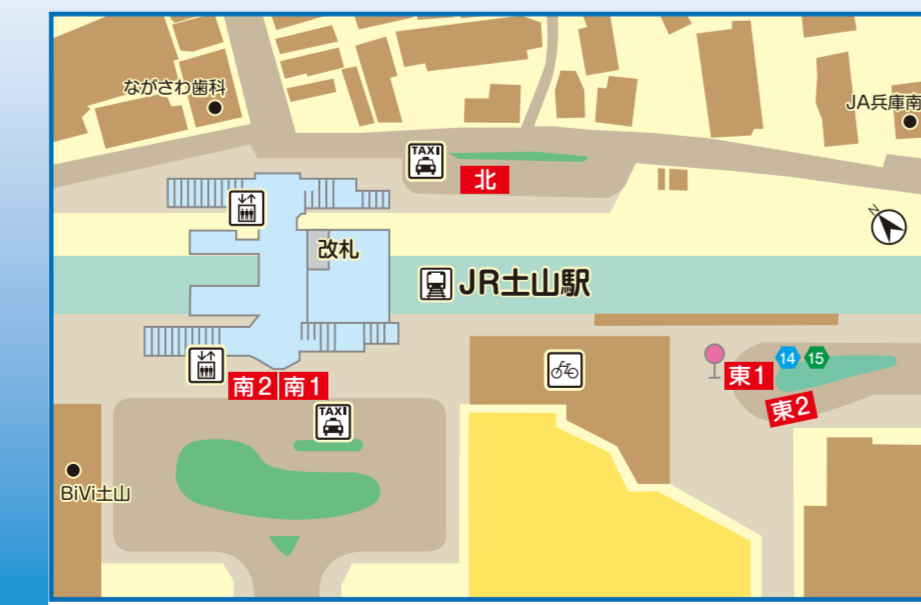

明石市西部

明石市東部は裏面

※バス停が△の場合、片側バス停となります

山陽東二見駅周辺 バス乗り場案内

のりば	系統	行先・方面	経由地・施設
北口	15	二見(右)	イトーヨーカドー・山陽西二見駅・JR土山駅南口
南口	12	二見(左)	明石回生病院・JR土山駅南口
南口	12	西岡東	ふれあいプラザあかし西・山陽魚住駅・JR魚住駅南口
南口	12	西岡東	イトーヨーカドー・山陽西二見駅

JR土山駅周辺 バス乗り場案内

のりば	系統	行先・方面	経由地・施設
北	1	明石駅	福里・国道大久保・西明石駅
北	2	上新田北口	福里・大久保駅・西明石駅
北	3	母里	六分一山
南1	18	加古川駅	六分一山
南2	31	東加古川駅	明石市外を運行するバスになりますのでバス(明石市内)無料乗車券は使用できません
南2	32	新島中央公園	加古川医療センター
東1	14	清水西	山陽東二見北口・イトーヨーカドー・山陽西二見駅
東1	15	二見(右)	山陽西二見駅・イトーヨーカドー・山陽東二見北口
東2	20	人工島内循環	山陽西二見駅・人工島内循環(午前東側発、午後西側先行)

JR魚住駅周辺 バス乗り場案内

のりば	系統	行先・方面	経由地・施設
北1	9	錦が丘	明石愛老園・錦が丘1丁目
北1	10	青葉台	明石清水郵便局・清水団地・魚住市民センター
北2	11	清水	青葉台・守池住宅・魚住市民センター
北3	2	清水	明石ヶ丘北・魚住中学校・清水西口・浜西
北3	6	金ヶ崎	泉宮長坂寺跡住宅・金ヶ崎文化センター
南口	7	西江井ヶ島	山陽魚住駅・江井ヶ島総合市場・江井島中学校
南口	12	西岡東	山陽魚住駅・ふれあいプラザあかし西・二見市民センター・イトーヨーカドー・山陽西二見駅
南口	13	西岡西	美里厚生館・二見市民センター・山公園