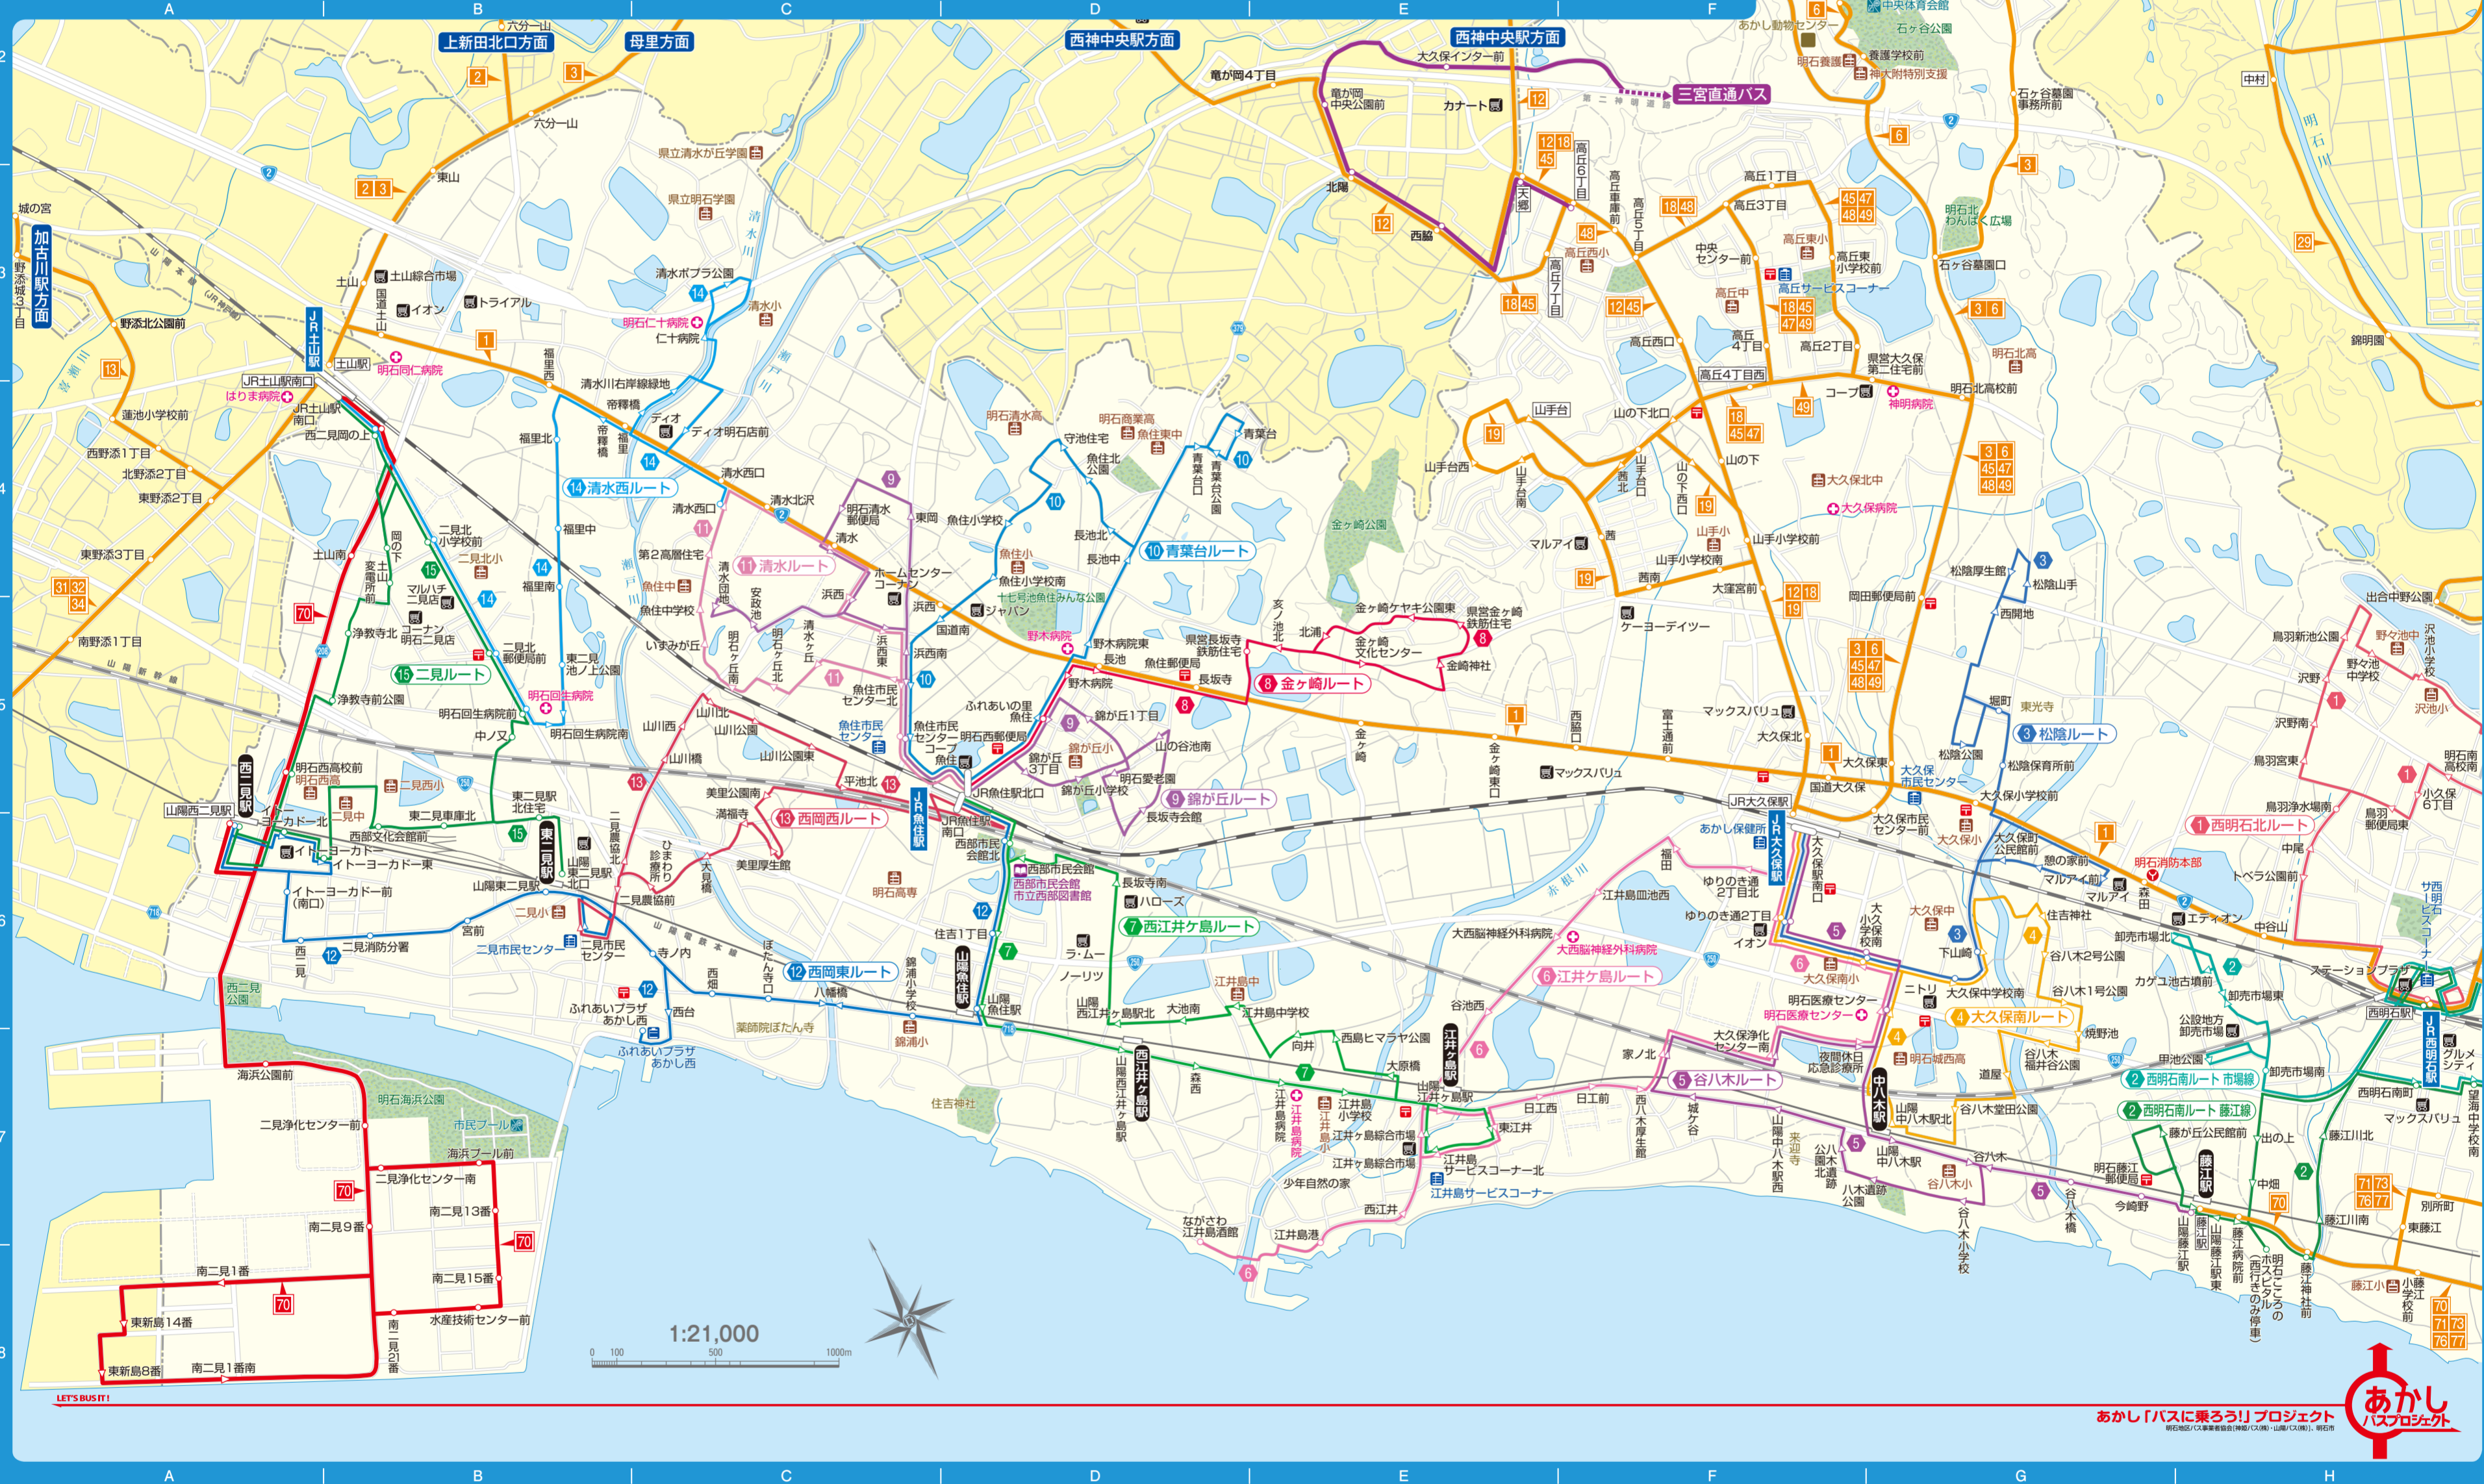

山陽バス

(時刻表・運賃) ☎078-782-2043
(忘れ物) ☎078-754-8641

山陽バスの位置がリアルタイムでわかります。また、時刻表や運賃等を調べることができます。

Tacoバス

たこバスの位置がわかる。たこバスの現在位置や運行情報がリアルタイムでわかります。

たこバスの全停留所の時刻表を検索することができます。

たこバスの時刻表を確認！
Tacoバス時刻表検索システム

ルート	運行事業者	お問い合わせ番号
1 2 5 6	神姫バス	☎078-934-4500
3 4 7 8	明正キャブ	☎078-921-0221
9 10 11 12	明正キャブ	☎078-921-0221
13 14 15	ルミナスタクシー	☎078-942-1224

明石市西部(土山駅・魚住駅・大久保駅周辺)

バス運賃

距離制	主なバス停までの運賃	
発車バス停	降車バス停	運賃
JR 大久保駅	西	190円
	高丘2・4丁目 山手台	240円
	高丘1・3・5・6丁目 天郷	690円

三宮直通バス

路線、バス停、時刻表等は神姫バスへお問い合わせ下さい。
●神姫バス ☎078-912-0351
三宮⇨各方面での途中乗車はできません。各方面⇨三宮では途中下車はできません。

明石市西部

明石市東部は裏面

※バス停が△の場合、片側バス停となります

山陽東二見駅周辺 バス乗り場案内

のりば	系統	行先・方面	経由地・施設
北口	15	二見(右)	イトーヨーカドー・山陽西二見駅・JR土山駅南口
南口	12	二見(左)	明石回生病院・JR土山駅南口
南口	12	西岡東	ふれあいプラザあかし西・山陽魚住駅・JR魚住駅南口
南口	12	西岡東	イトーヨーカドー・山陽西二見駅

JR土山駅周辺 バス乗り場案内

のりば	系統	行先・方面	経由地・施設
北	1	明石駅	福里・国道大久保・西明石駅
北	2	上新田北口	福里・大久保駅・西明石駅
北	3	母里	六分一山
南1	18	加古川駅	六分一山
南2	31	東加古川駅	明石市外を運行するバスになりますのでバス(明石市内)無料乗車券は使用できません
南2	32	新島中央公園	加古川医療センター
東1	14	清水西	山陽東二見北口・イトーヨーカドー・山陽西二見駅
東1	15	二見(右)	山陽西二見駅・イトーヨーカドー・山陽東二見北口
東2	20	人工島内循環	山陽西二見駅・人工島内循環(午前東側発、午後西側先行)