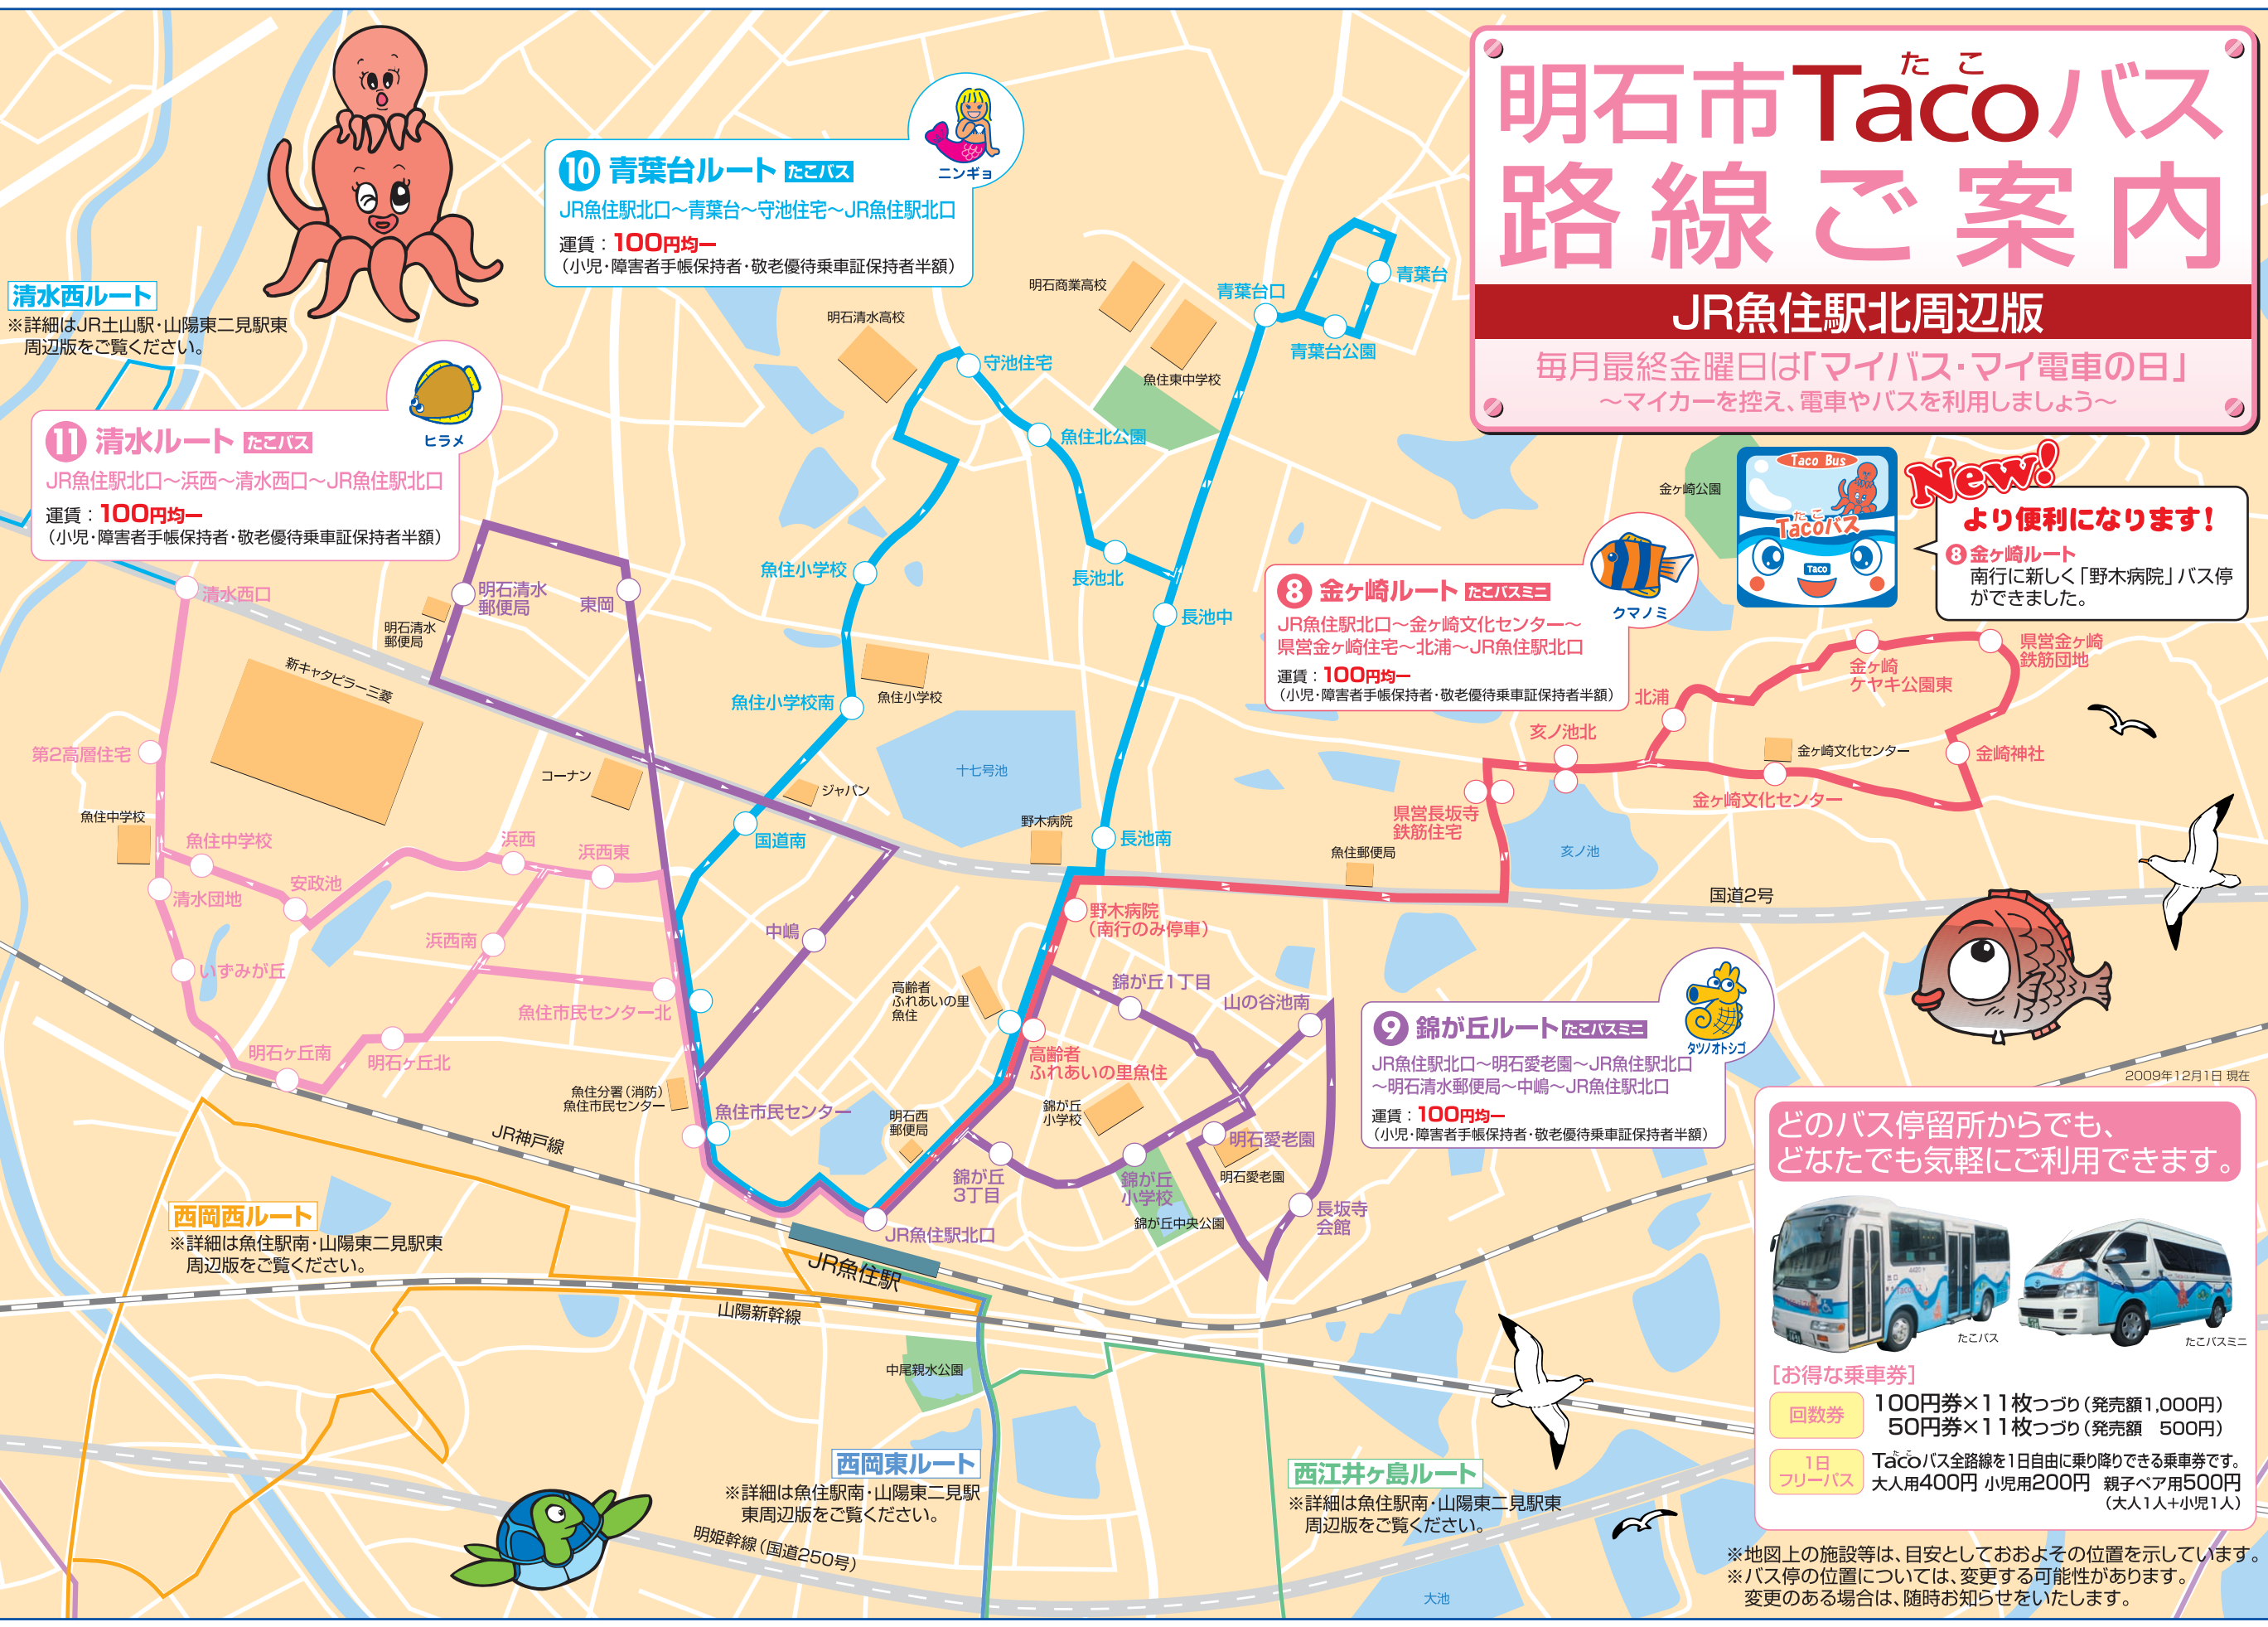

明石市Tacoバス 路線ご案内

JR魚住駅北周辺版

毎月最終金曜日は「マイバス・マイ電車の日」
～マイカーを控え、電車やバスを利用しましょう～

New!
より便利になります!
③金ヶ崎ルート
南行に新しく「野木病院」バス停
ができました。

清水西ルート
※詳細はJR土山駅・山陽東二見駅東
周辺版をご覧ください。

10 青葉台ルート たこバス
JR魚住駅北口～青葉台～守池住宅～JR魚住駅北口
運賃：100円均一
(小児・障害者手帳保持者・敬老優待乗車証保持者半額)

11 清水ルート たこバス
JR魚住駅北口～浜西～清水西口～JR魚住駅北口
運賃：100円均一
(小児・障害者手帳保持者・敬老優待乗車証保持者半額)

8 金ヶ崎ルート たこバス
JR魚住駅北口～金ヶ崎文化センター～
県営金ヶ崎住宅～北浦～JR魚住駅北口
運賃：100円均一
(小児・障害者手帳保持者・敬老優待乗車証保持者半額)

9 錦が丘ルート たこバス
JR魚住駅北口～明石愛老園～JR魚住駅北口
～明石清水郵便局～中嶋～JR魚住駅北口
運賃：100円均一
(小児・障害者手帳保持者・敬老優待乗車証保持者半額)

西岡西ルート
※詳細は魚住駅南・山陽東二見駅東
周辺版をご覧ください。

西岡東ルート
※詳細は魚住駅南・山陽東二見駅東
周辺版をご覧ください。

西江井ヶ島ルート
※詳細は魚住駅南・山陽東二見駅東
周辺版をご覧ください。

どのバス停留所からでも、
どなたでも気軽にご利用できます。

【お得な乗車券】

回数券	100円券×11枚つづり(発売額1,000円) 50円券×11枚つづり(発売額 500円)
1日フリーバス	Tacoバス全路線を1日自由に乗り降りできる乗車券です。 大人用400円 小児用200円 親子ペア用500円 (大人1人+小児1人)