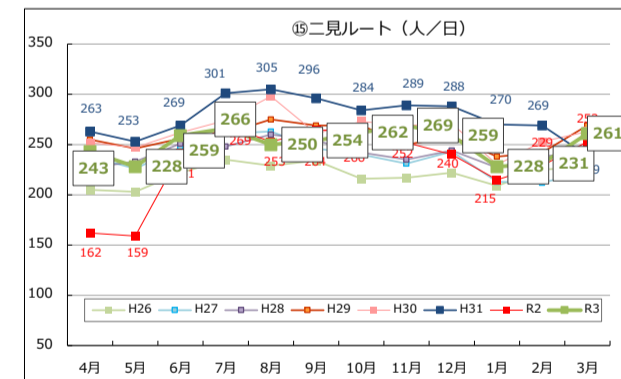

Tacoバス全ルートの利用者数の推移

Tacoバスの利用者数の推移

Tacoバスミニの利用者数の推移