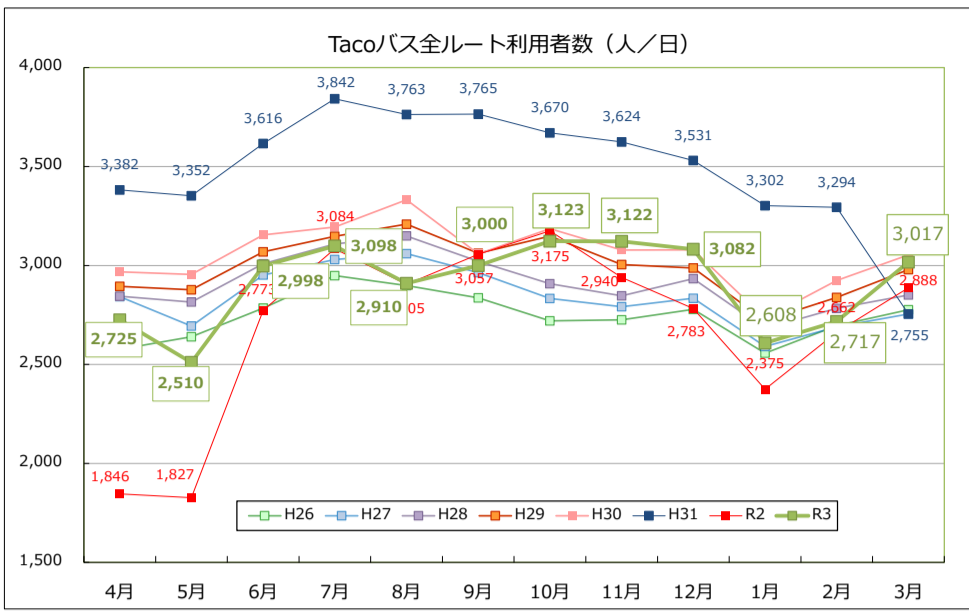

Tacoバス全ルートの利用者数の推移

Tacoバスの利用者数の推移

Tacoバスミニの利用者数の推移