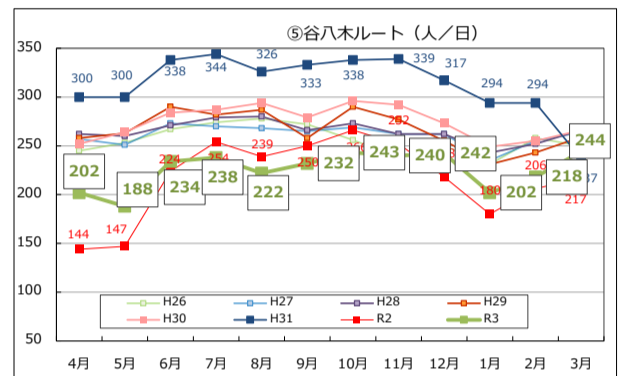

Tacoバス全ルートの利用者数の推移

Tacoバスの利用者数の推移

Tacoバスミニの利用者数の推移