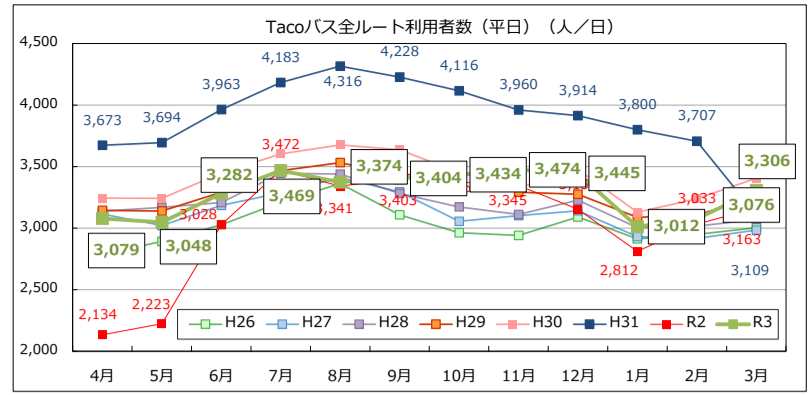

Tacoバス全ルートの利用者数の推移

Tacoバスの利用者数の推移

Tacoバスミニの利用者数の推移