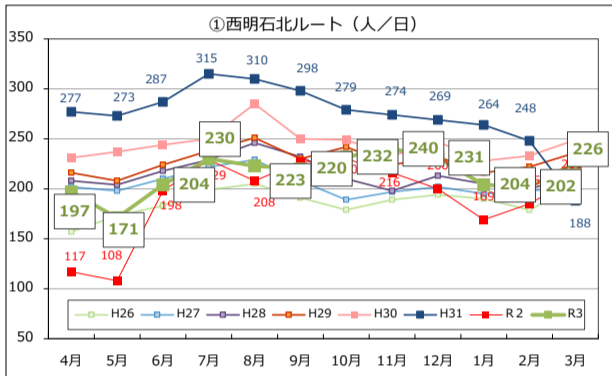

Tacoバス全ルートの利用者数の推移

Tacoバスの利用者数の推移

Tacoバスミニの利用者数の推移