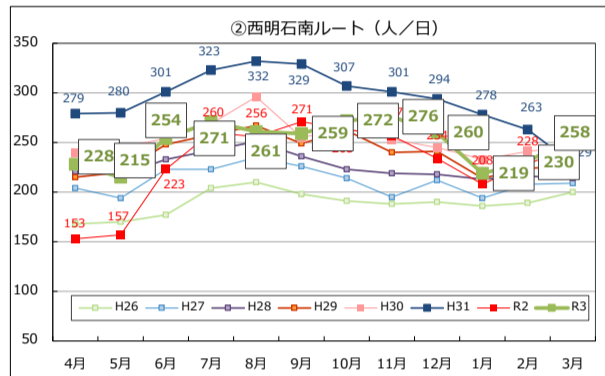

Tacoバス全ルートの利用者数の推移

Tacoバスの利用者数の推移

Tacoバスミニの利用者数の推移