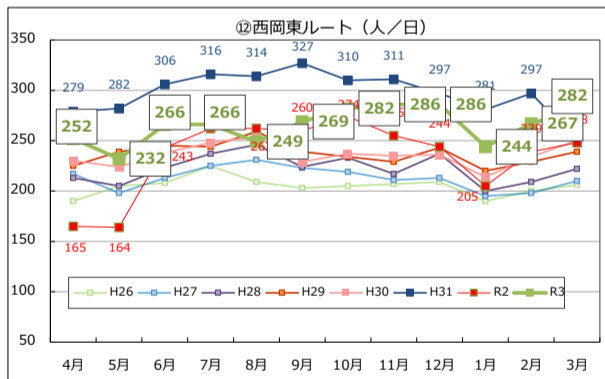

Tacoバス全ルートの利用者数の推移

Tacoバスの利用者数の推移

Tacoバスミニの利用者数の推移