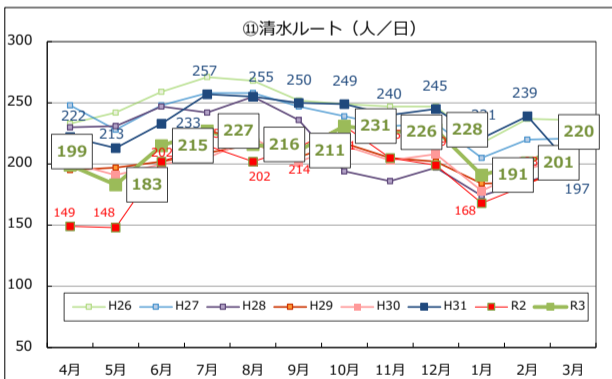

Tacoバス全ルートの利用者数の推移

Tacoバスの利用者数の推移

Tacoバスミニの利用者数の推移