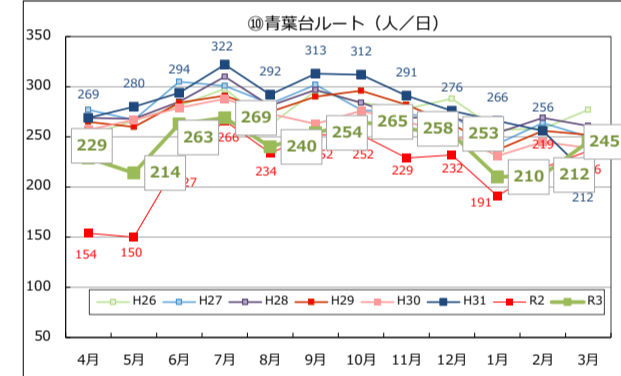

Tacoバス全ルートの利用者数の推移

Tacoバスの利用者数の推移

Tacoバスミニの利用者数の推移