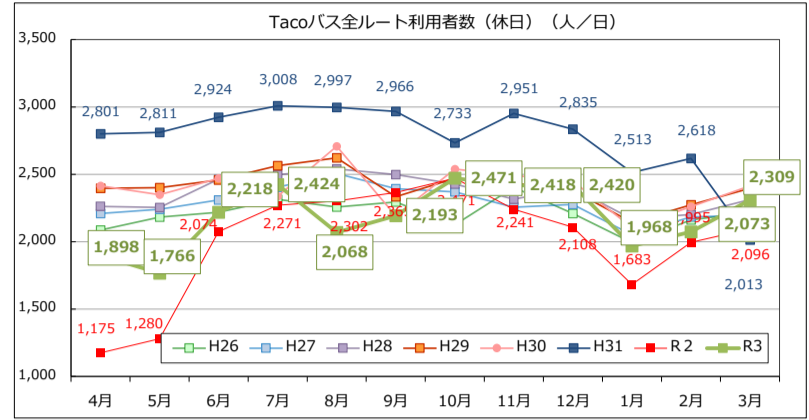

Tacoバス全ルートの利用者数の推移

Tacoバスの利用者数の推移

Tacoバスミニの利用者数の推移