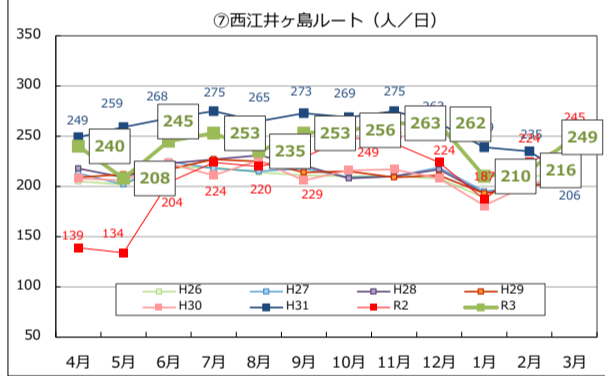

Tacoバス全ルートの利用者数の推移

Tacoバスの利用者数の推移

Tacoバスミニの利用者数の推移