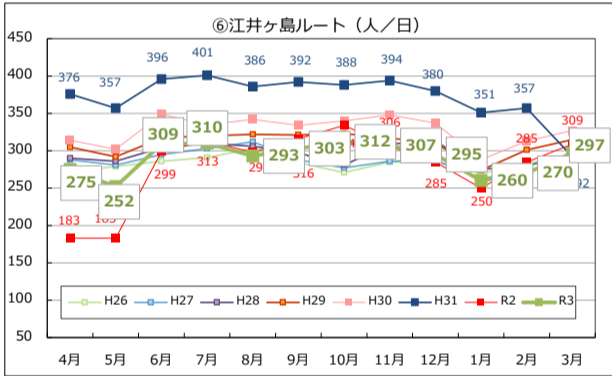

Tacoバス全ルートの利用者数の推移

Tacoバスの利用者数の推移

Tacoバスミニの利用者数の推移